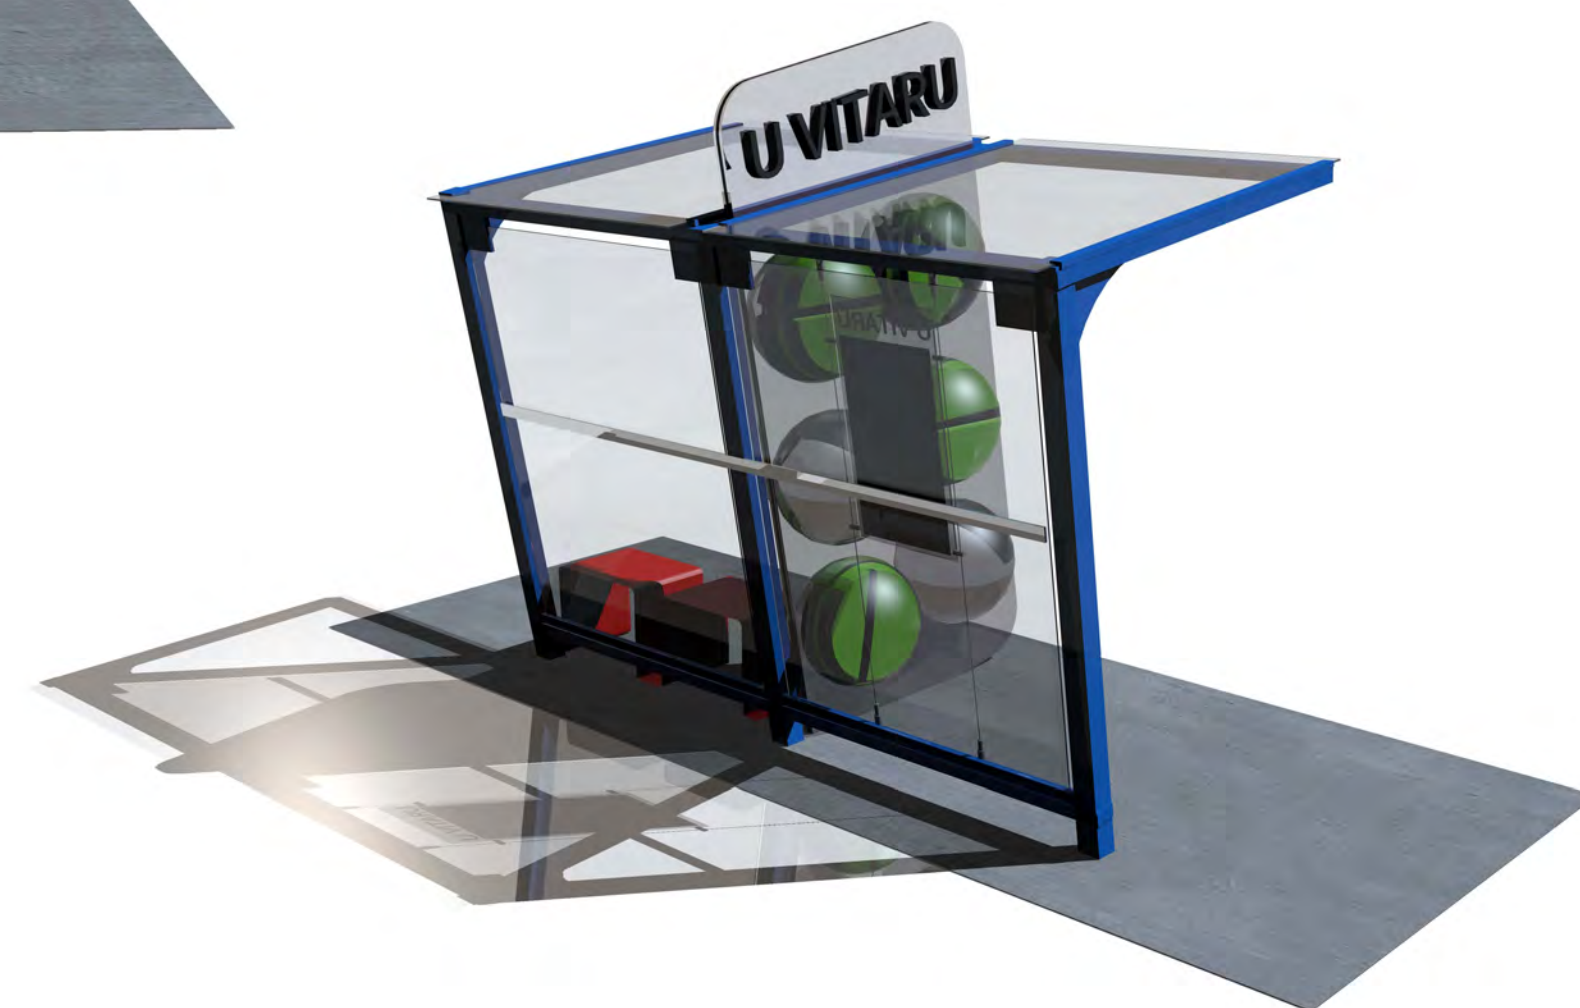

3D vizualizace zastávky