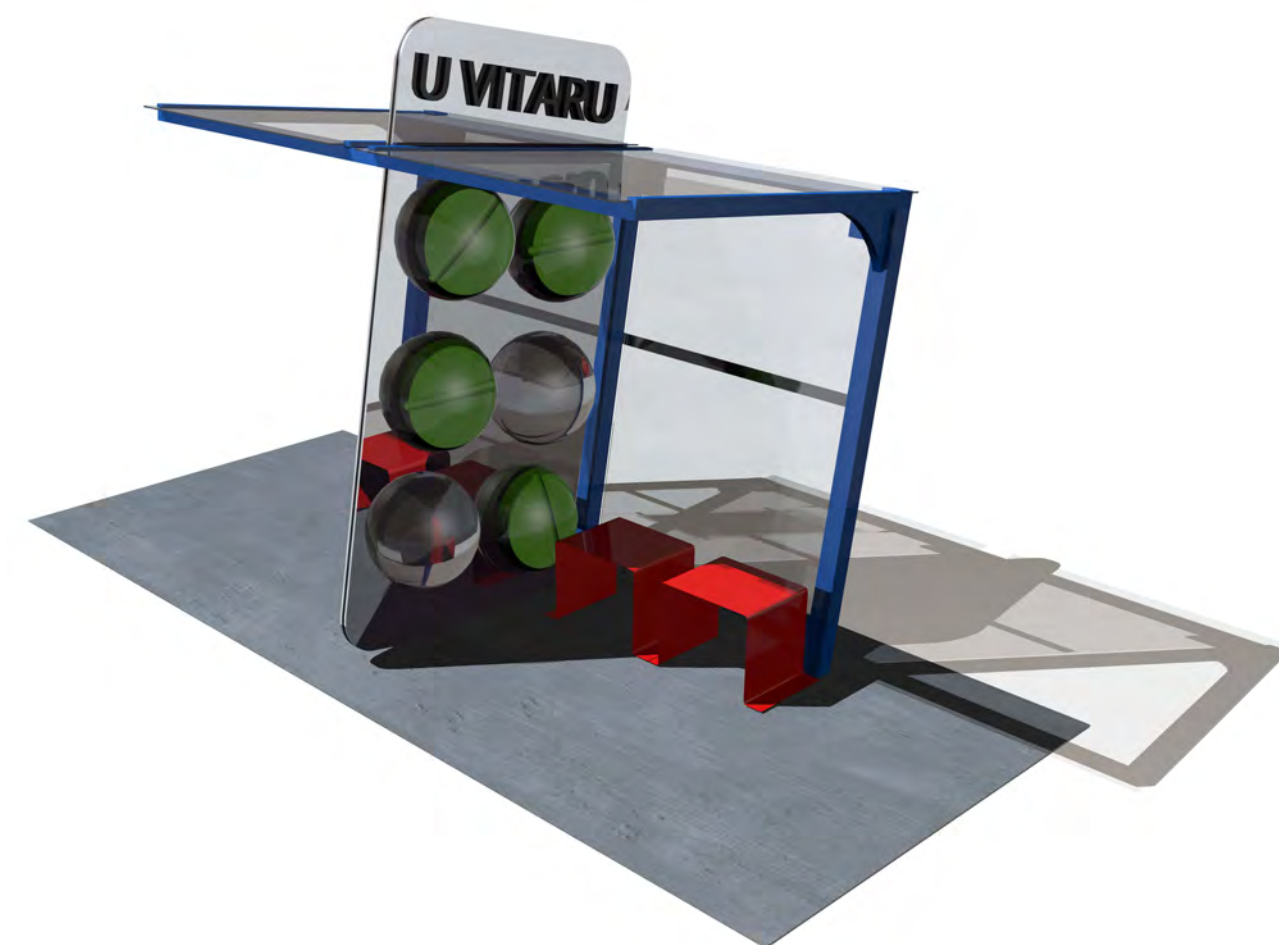

3D vizualizace zastávky