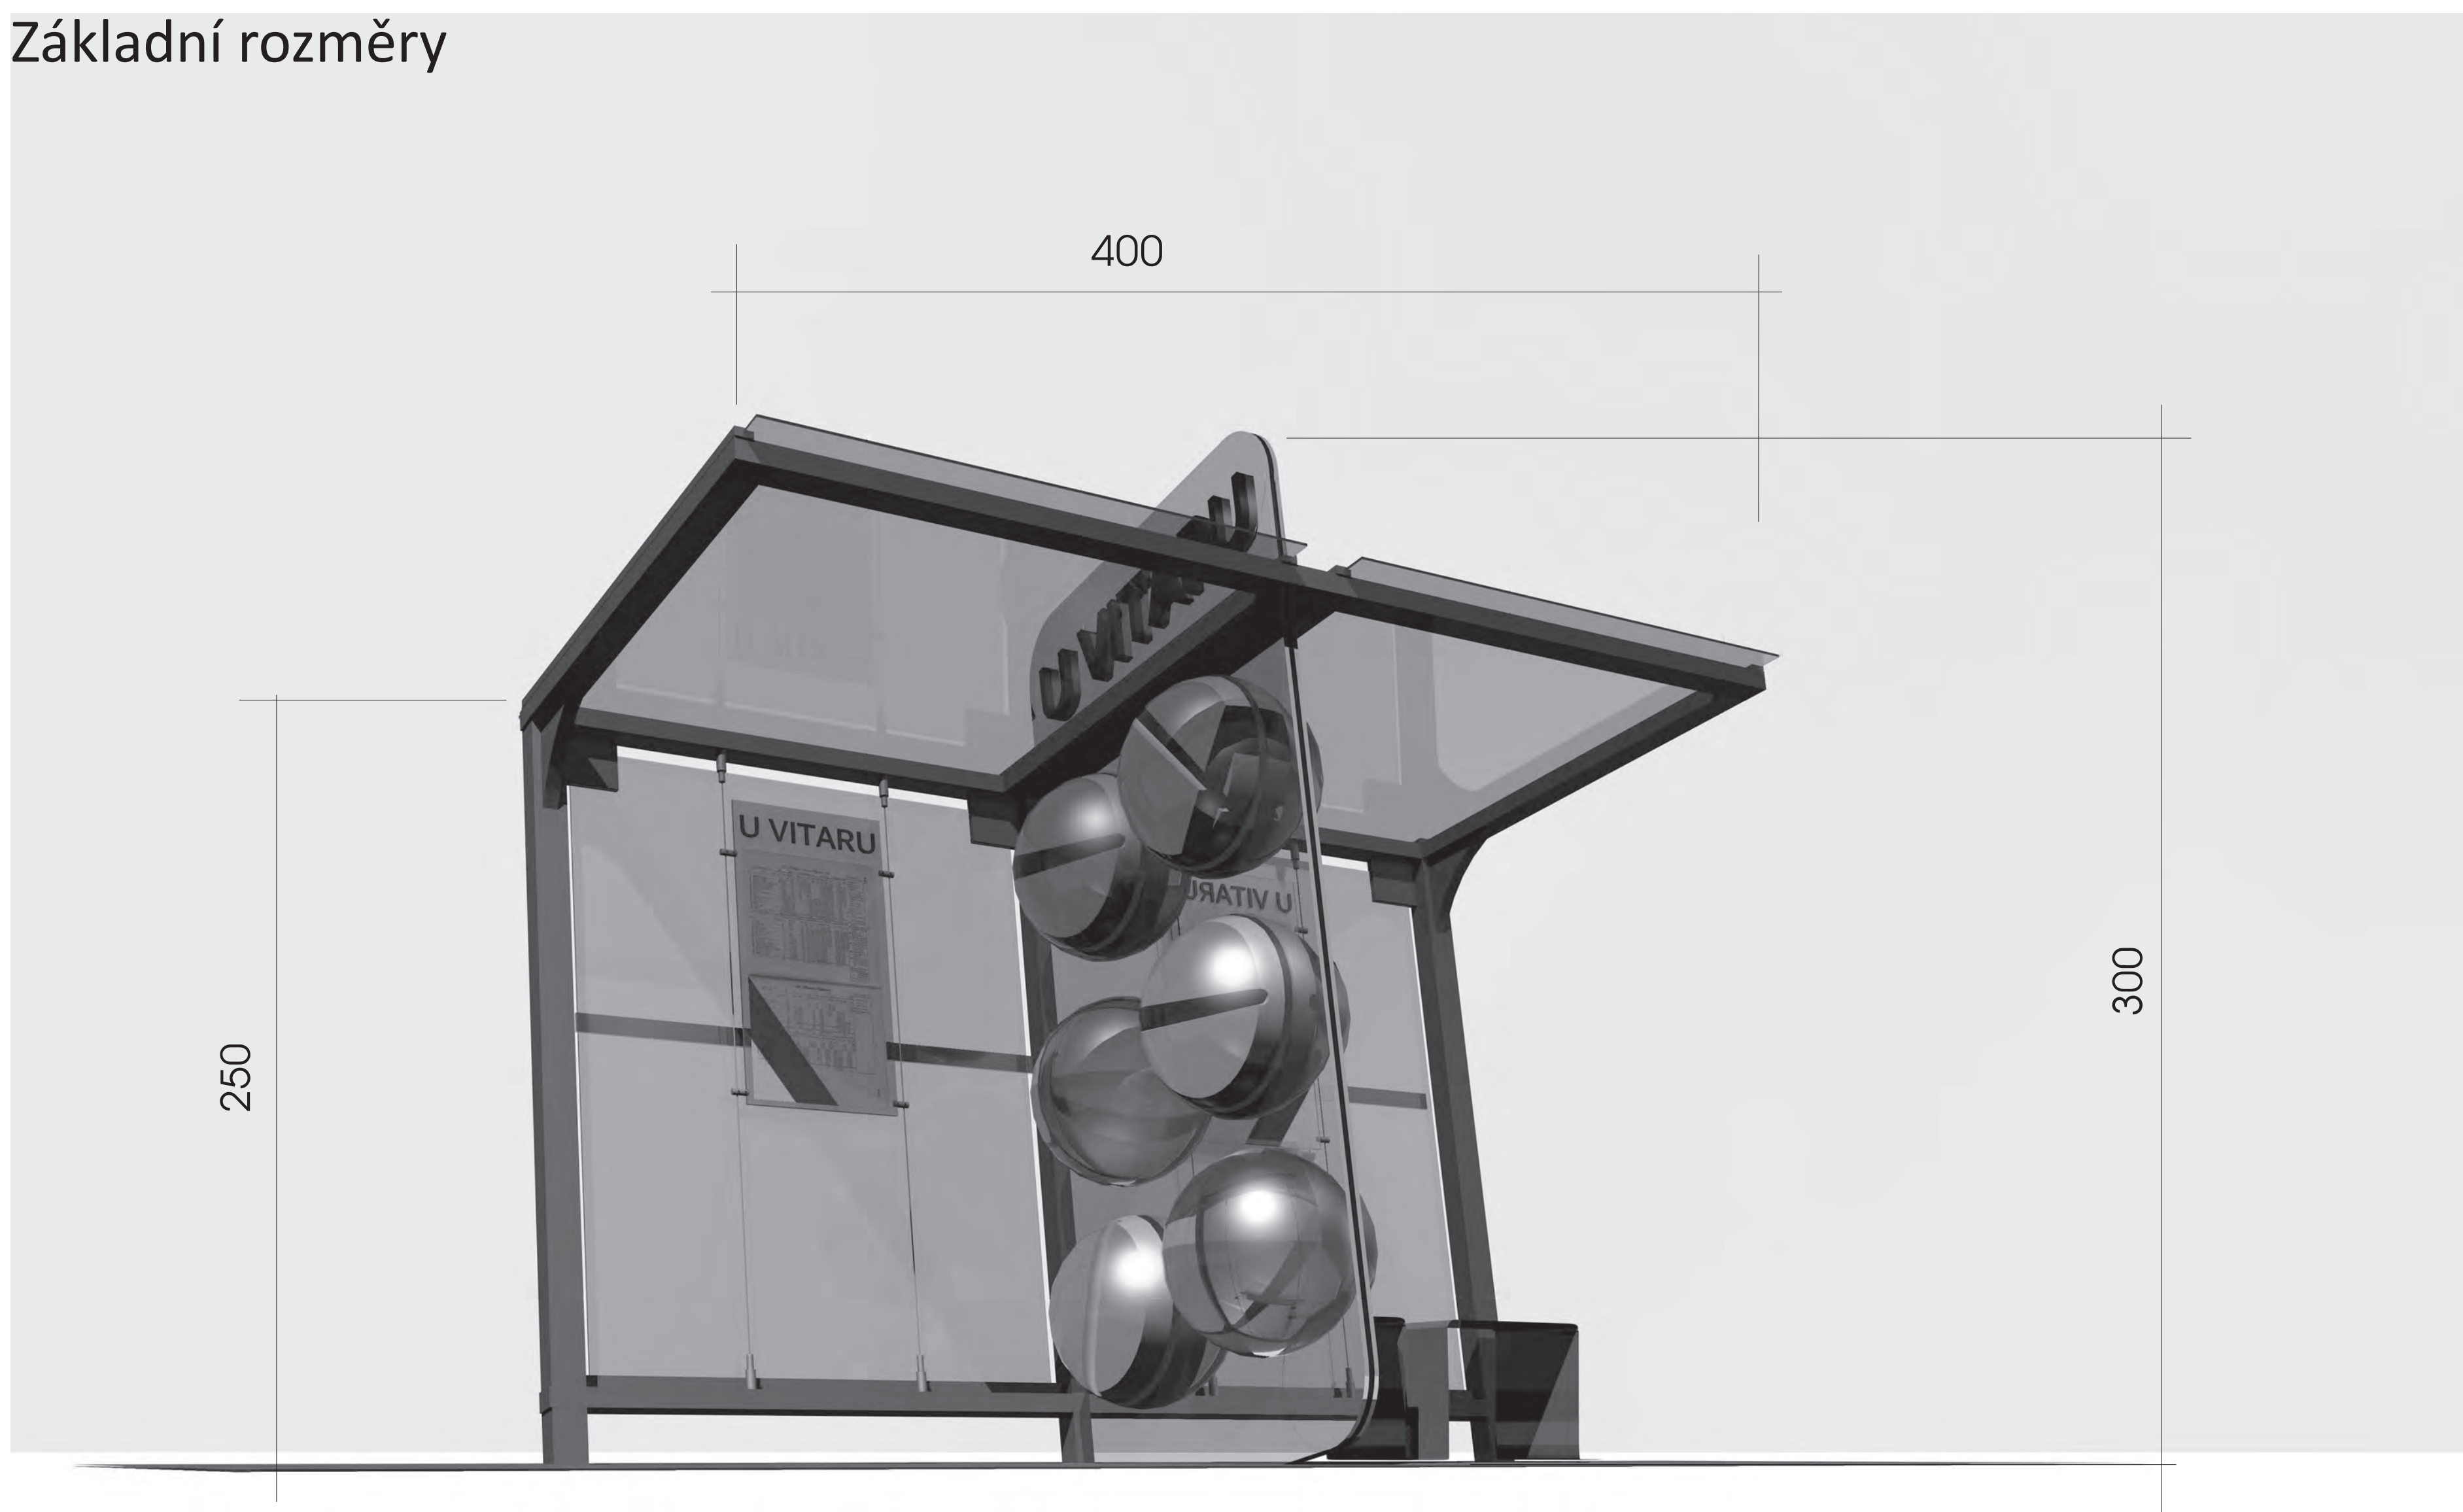

Základní rozměry