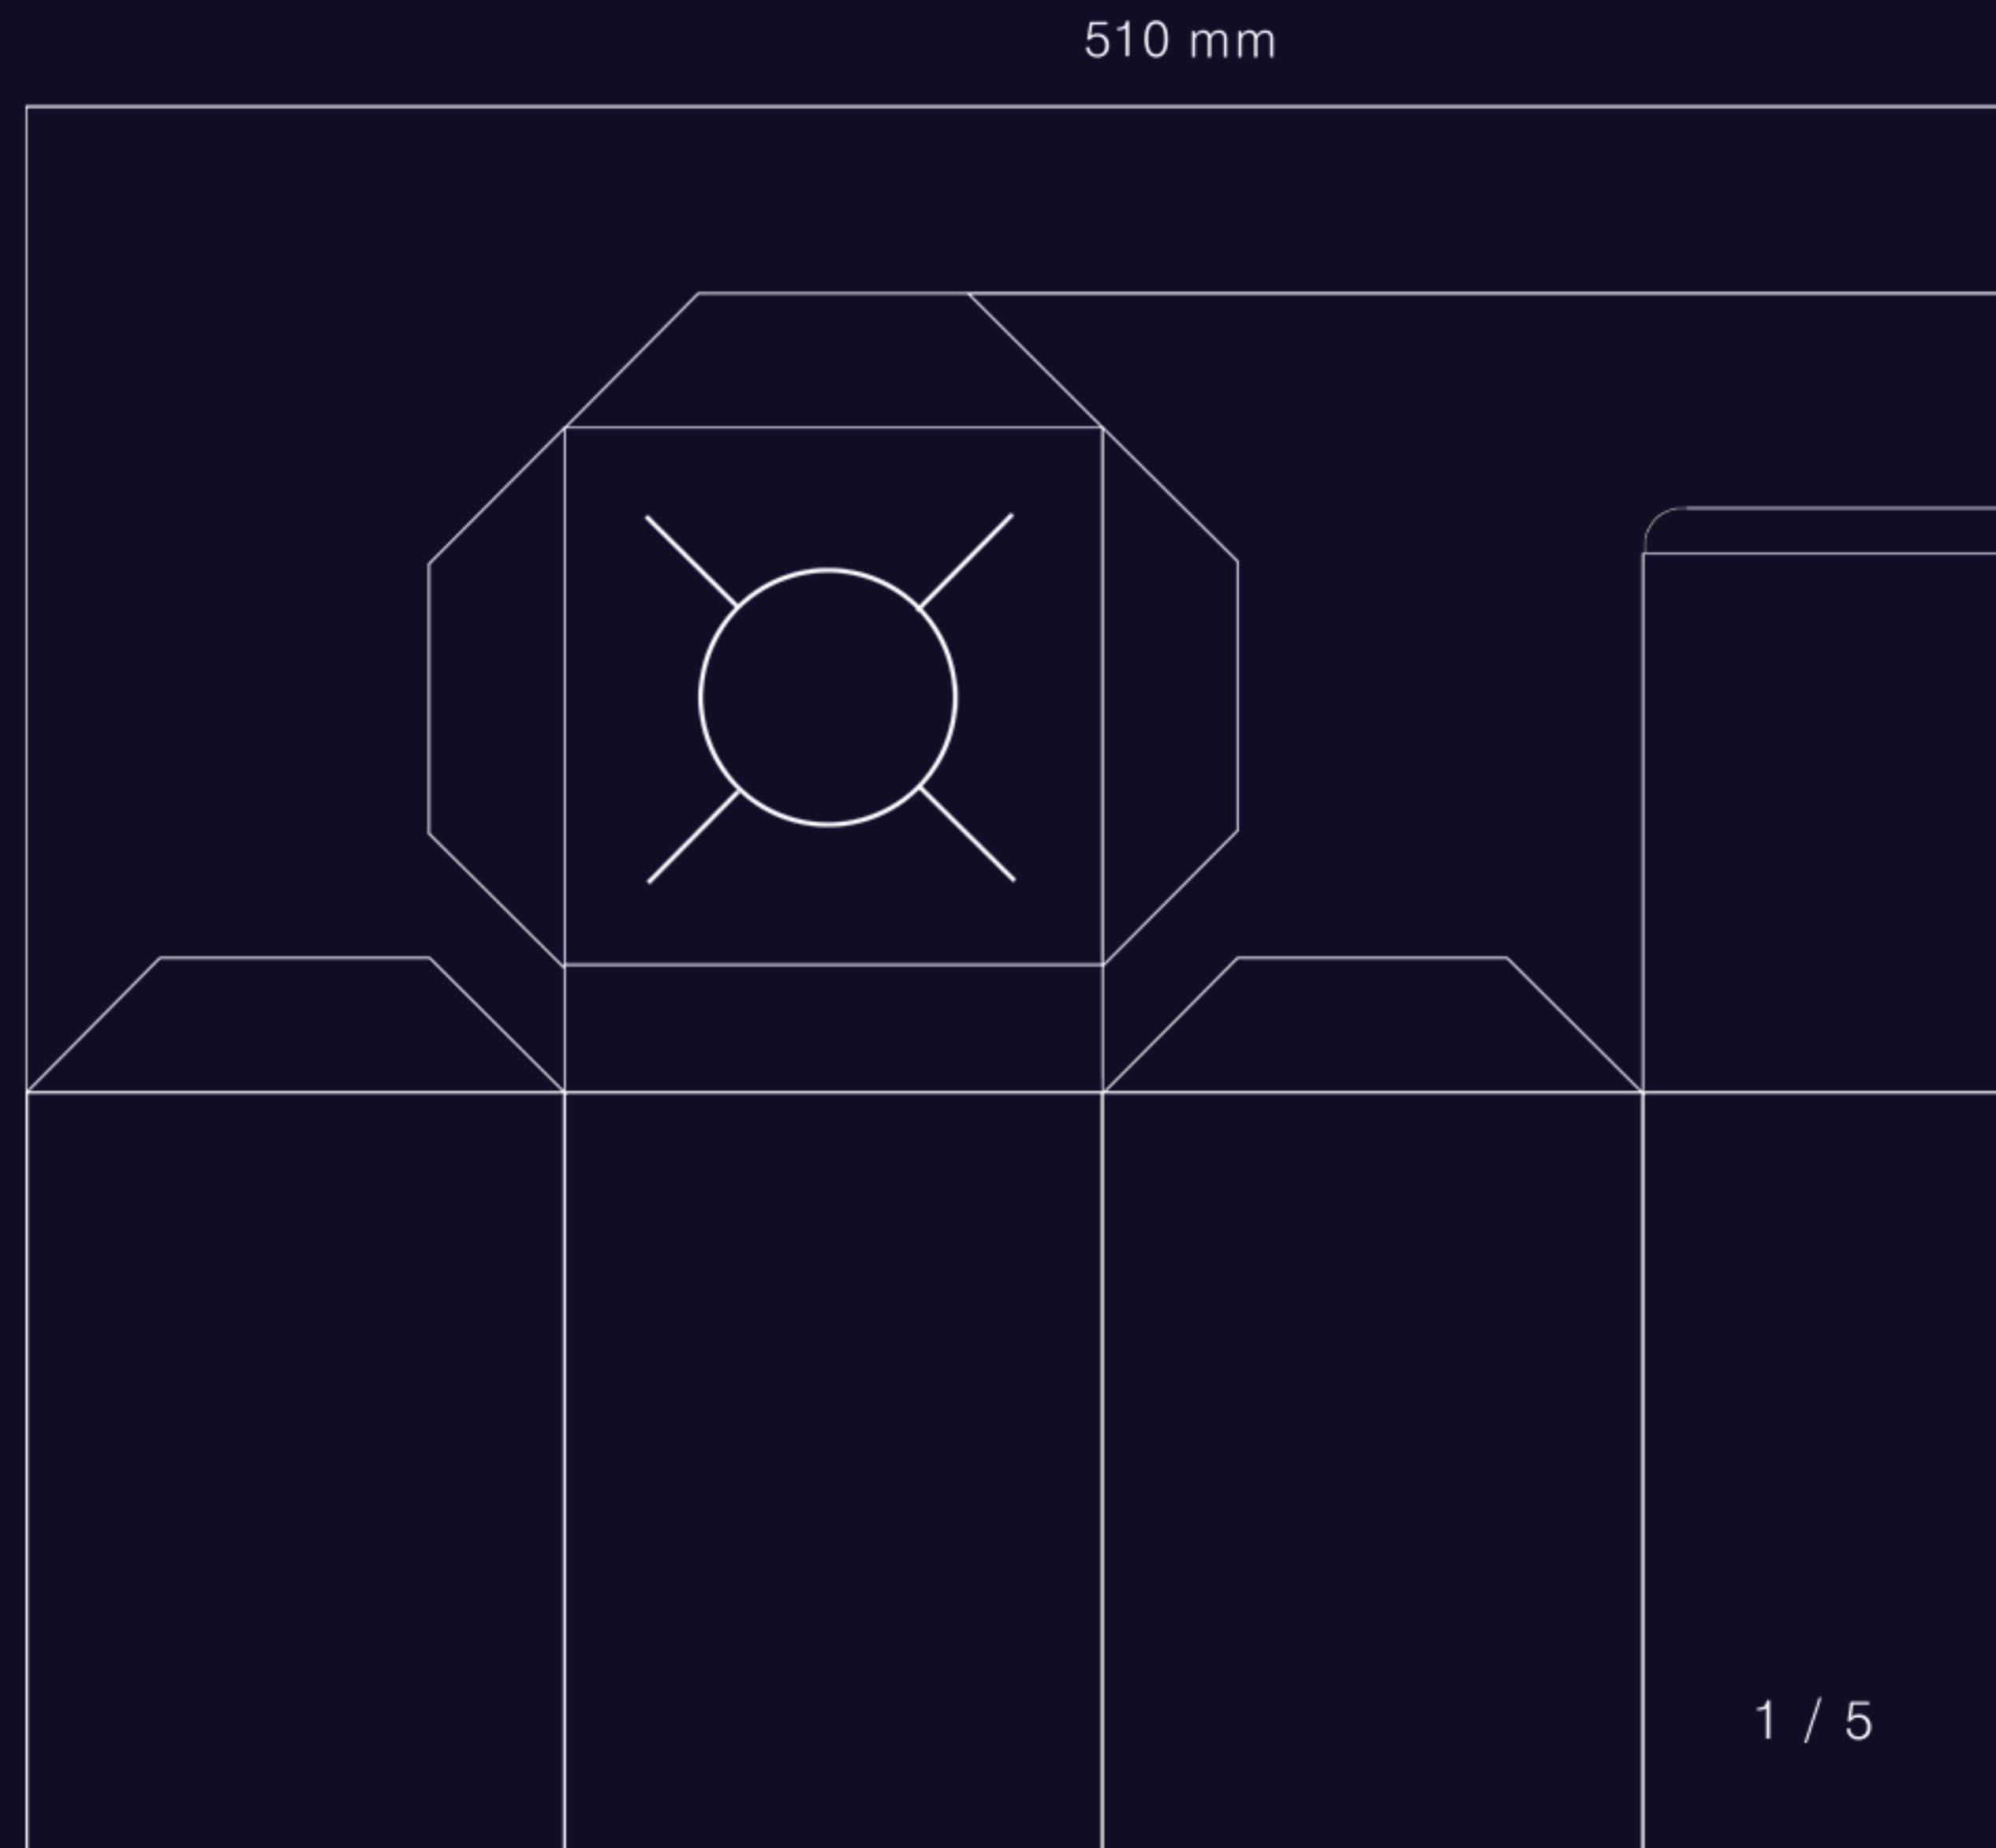

Obal na křehký materiál  
—  
Light out of the box

510 mm

Dle zadání bylo navrhnout obal na křehkou věc. Vybrala jsem si návrh obalu na úspornou žárovku značky Philips, jenž je velmi křehká. Krabička je řešena tak, aby nedocházelo k pohybu uvnitř, zároveň je finančně nenáročná a dostupná díky materiálu.

díky klasickému otvírání je výjmutí snadné

510 mm

otvor se čtyřmi drážky, které  
slouží k přilnutí žárovky

otevřít a výjmout žárovku  
jde i ze spodní části

krabička je v barvě bílé, aby si firma  
mohla udělat design dle sebe