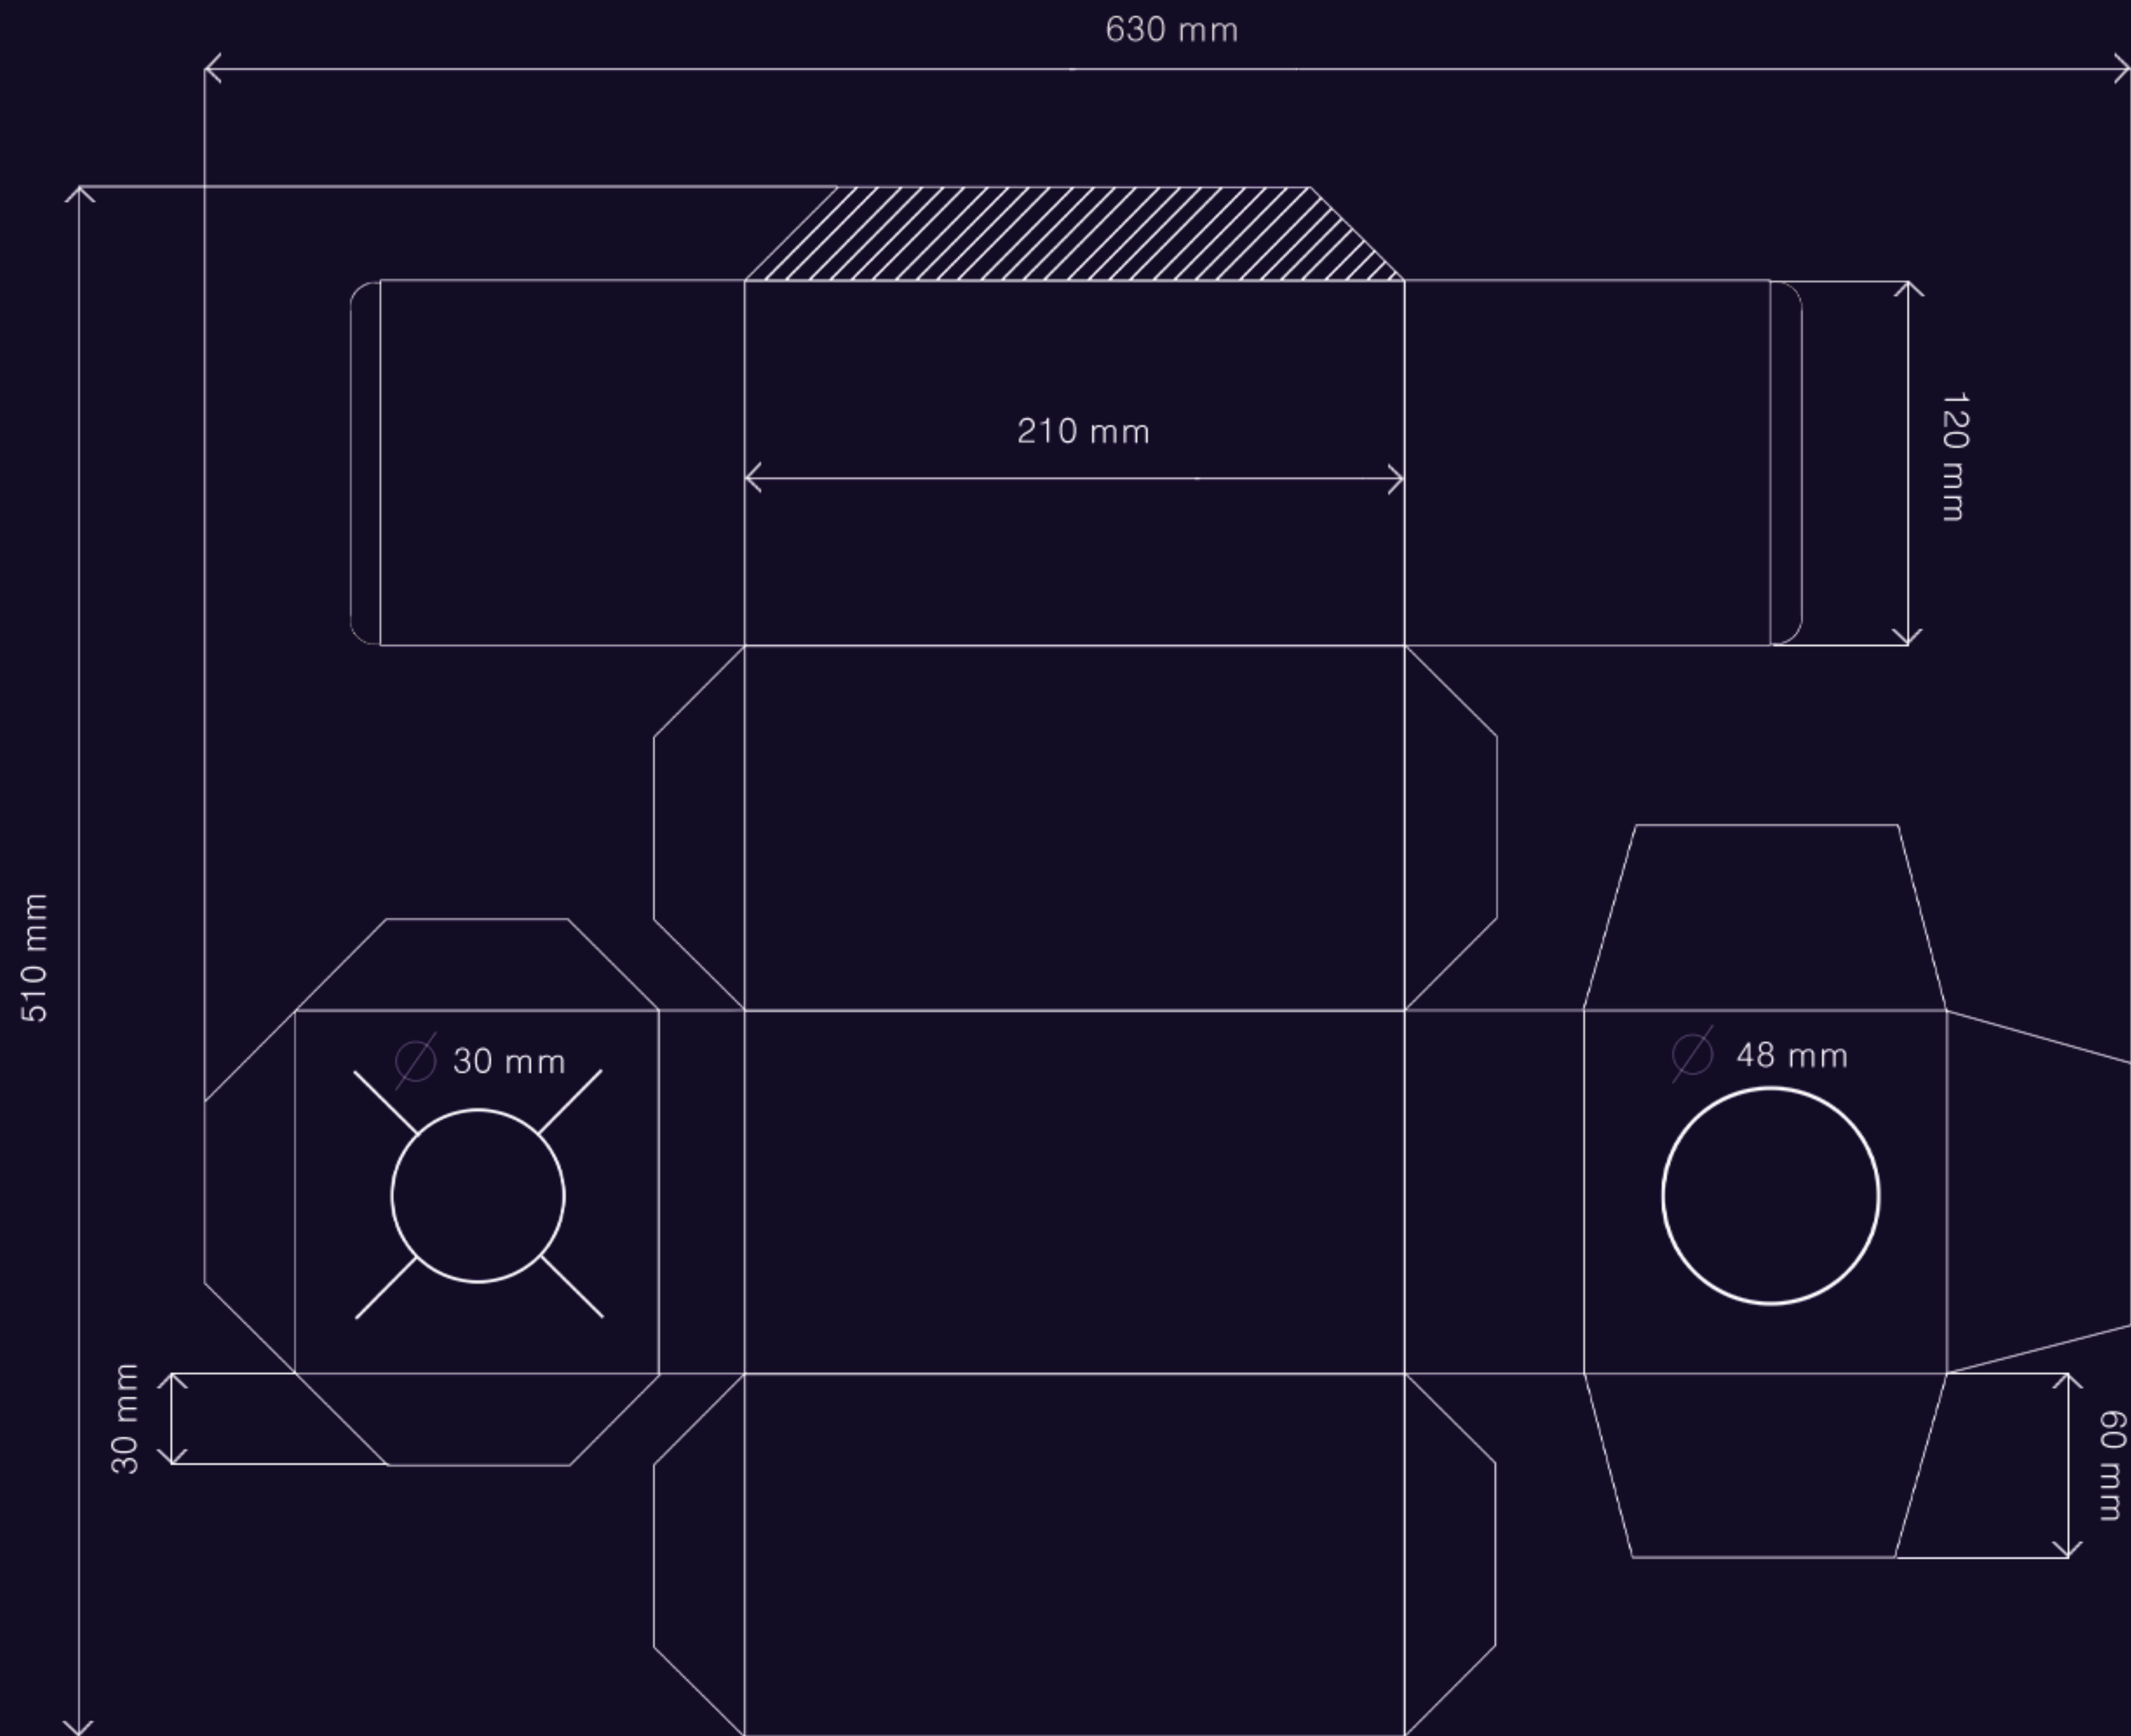

Rozměry krabičky
na žárovku