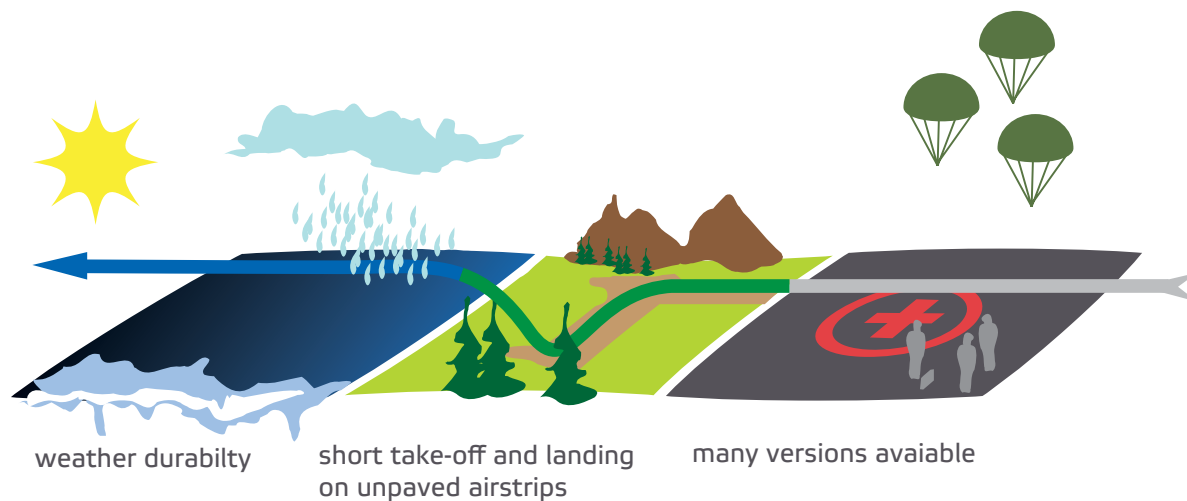

PREZENTACE VIZUÁLNÍHO STYLU LET AIRCRAFT INDUSTRIES

FORMA GRAFICKÉHO ZPRACOVÁNÍ

FORMA GRAFICKÉHO ZPRACOVÁNÍ

Pomocí grafického symbolu lze dále rozvinout například silné stránky letadla.