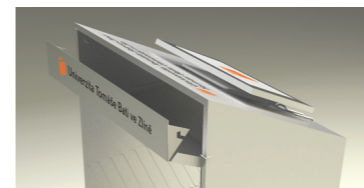

TECHNOLOGIE

STABILITA A MANIPULACE

Stabilita je zajištěna pomocí dřevěného podstavce. Mobilita stojanu je ulehčena výřezy pro uchopení, které jsou umístěny pod vnějšími okraji vodorovných ploch.