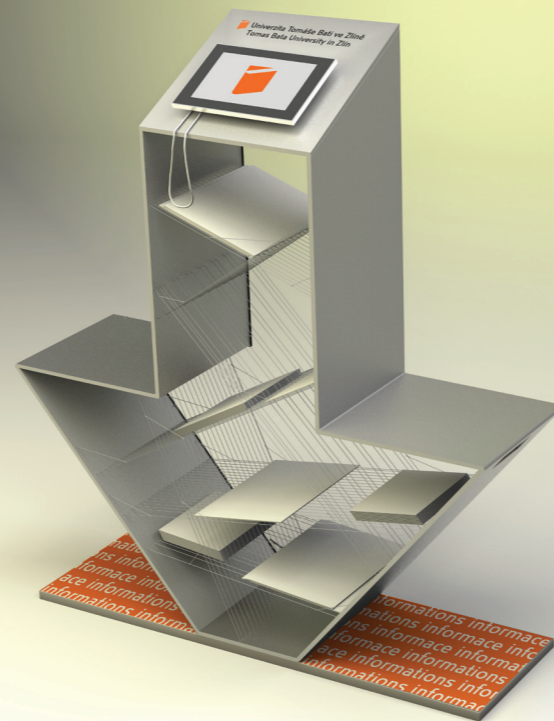

INFOPOINT UTB

TVAR

Tvar kiosku vychází ze slova "point", poukazuje a navádí uživatele na místo, kde je možné získat informace. Kostra stojanu je inspirovaná tvarem šipky mířící směrem na zem, na pomyslný informační bod. Tento tvar také vytváří volný vodorovný prostor, využitelný na odkládání věcí jako jsou tašky, knížky aj.

POLICOVÝ SYSTÉM

Policový systém je vytvořen z drátů vypletených do kostry stojanu. Tím také zpevňuje celou konstrukci a zároveň jí zachovává odlehčený vzhled. Do polic je možno umístit tiskoviny až o velikosti formátu A4.

TECHNOLOGIE

STABILITA A MANIPULACE

Stabilita je zajištěna pomocí dřevěného podstavce. Mobilita stojanu je ulehčena výřezy pro uchopení, které jsou umístěny pod vnějšími okraji vodorovných ploch.

plakát