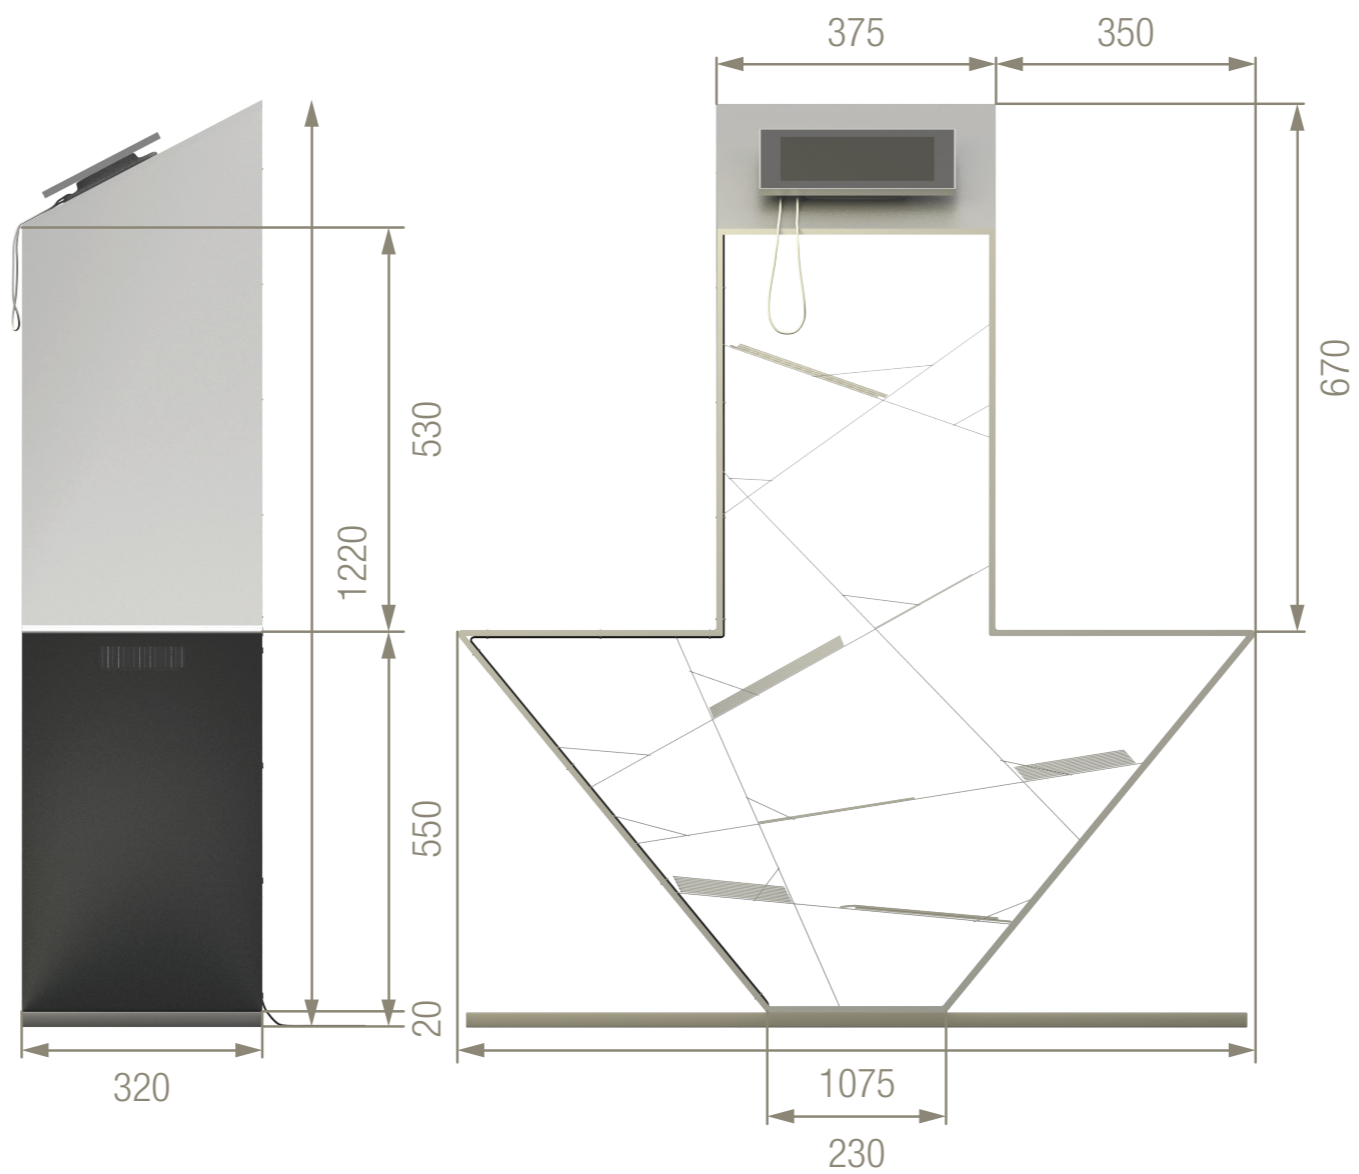

Policový systém je vytvořen z drátů vypletených do kostry stojanu. Tím také zpevňuje celou konstrukci a zároveň jí zachovává odlehčený vzhled. Do polic je možno umístit tiskoviny až o velikosti formátu A4.

Proti krádeži je tablet
zabezpečen pomocí
bezpečnostního zařízení
iPad Mini Lock.

Veškeré elektrické vedení je schováno pod krytem, který je umístěný pod vrchní policí.

Kryt je na konstrukci uchycen pomocí čtyř kolíků (viz schéma nahoře).

Ze stojanu je podél zadní hrany veden jediný kabel, který slouží k zapojení do elektrické sítě.

Stabilita je zajištěna pomocí dřevěného podstavce. Mobilita stojanu je ulehčena výřezy pro uchopení, které jsou umístěny pod vnějšími okraji vodorovných ploch.

rozměry v milimetrech

Stojan by byl umístěn ve vstupní hale knihovny UTB, u informačních tabulí. Z tohoto místa je snadný přístup k napojení do elektrické sítě, místo je jasně vyznačené při vstupu do budovy a volné prostranství okolo nebrání kolemjdoucím ve volném pohybu v blízkosti stojanu.