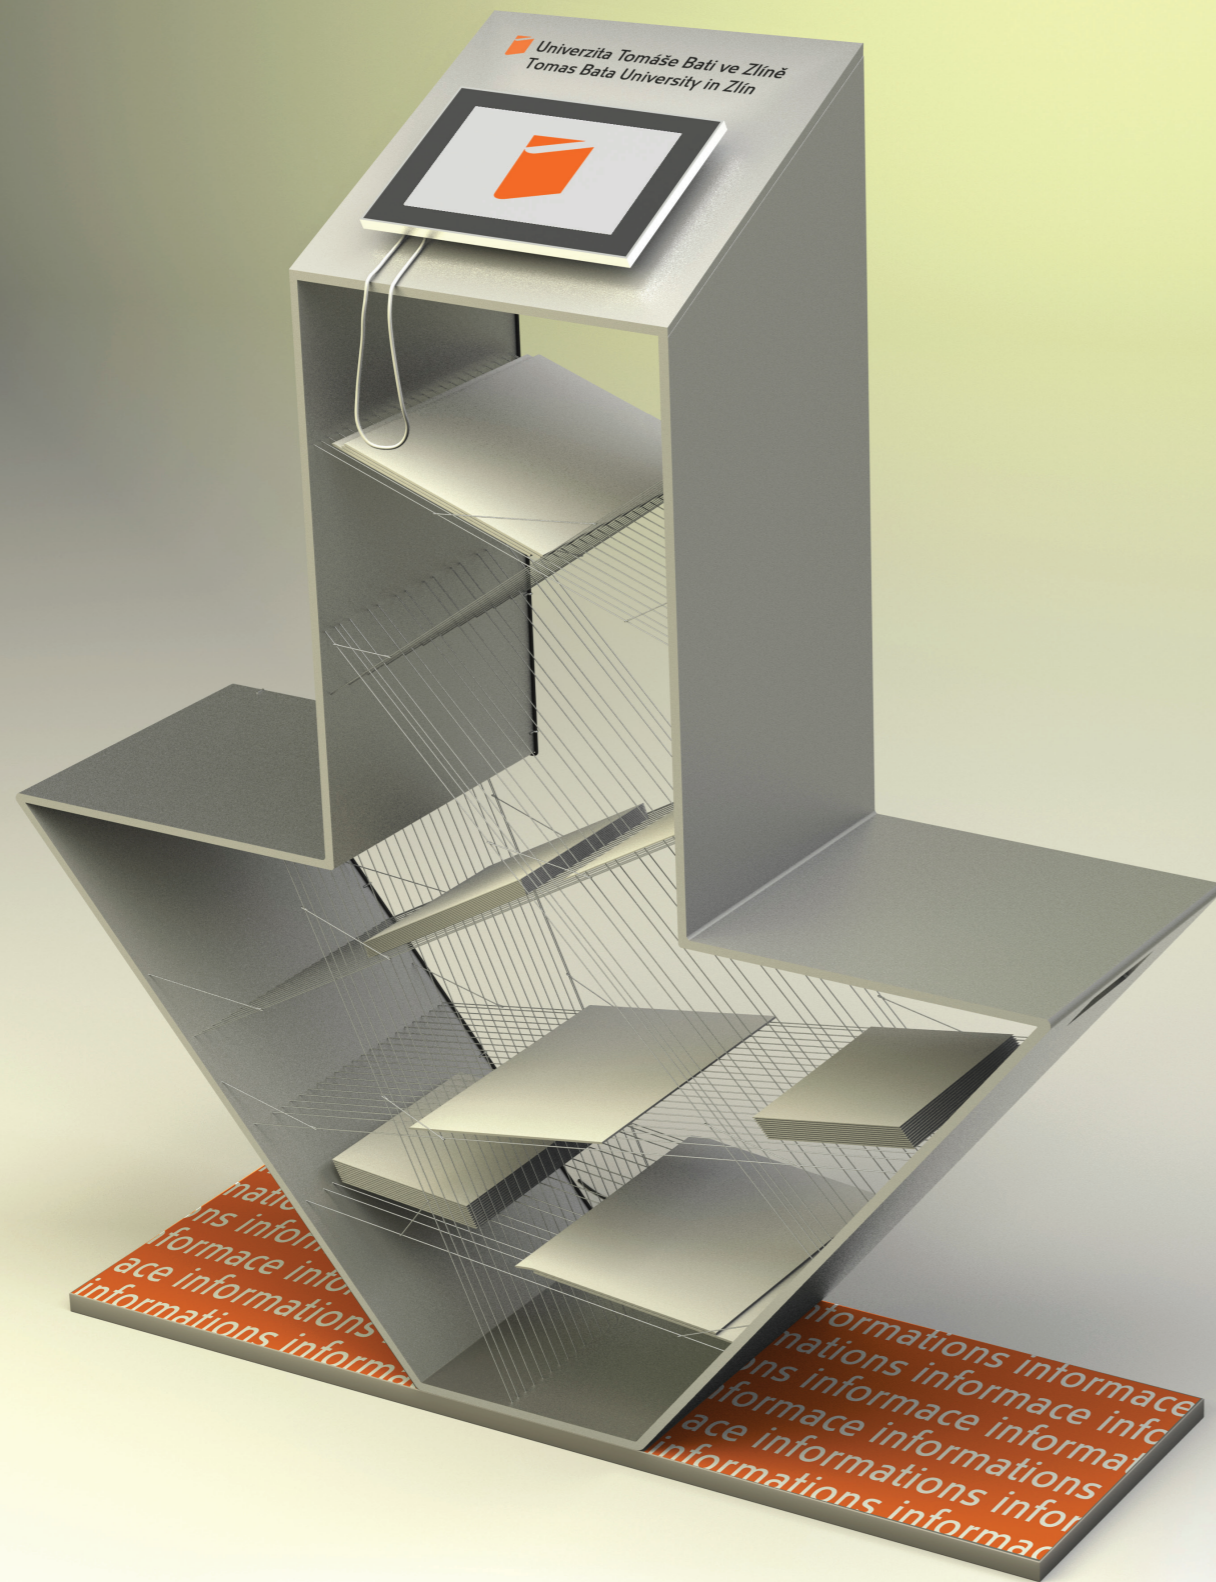

INFOPOINT UTB

Alice Endrychová

Tvar kiosku vychází ze slova “point”, poukazuje a navádí uživatele na místo, kde je možné získat informace. Kostra stojanu je inspirovaná tvarem šipky mířící směrem na zem, na pomyslný informační bod. Tento tvar také vytváří volný vodorovný prostor, využitelný na odkládání věcí jako jsou tašky, knížky aj.

Policový systém je vytvořen z drátů vypletených do kostry stojanu. Tím také zpevňuje celou konstrukci a zároveň jí zachovává odlehčený vzhled. Do polic je možno umístit tiskoviny až o velikosti formátu A4.

Police jsou opatřeny
zarážkami proti vypadávání
tiskovin ze stojanu.

Infopoint využívá technologie tabletu iPad, jež splňuje požadavky na umístění dotykové obrazovky.

Tablet je na nakloněnou plochu stojanu připevněn pomocí LaunchPort Wall Station, zařízení které jej fixuje pomocí magnetů a zároveň ho při odložení bezdrátově nabíjí.

INFOPOINT UTB

TVAR

Tvar kiosku vychází ze slova "point", poukazuje a navádí uživatele na místo, kde je možné získat informace. Kostra stojanu je inspirovaná tvarem šipky mířící směrem na zem, na pomyslný informační bod. Tento tvar také vytváří volný vodorovný prostor, využitelný na odkládání věcí jako jsou tašky, knížky aj.