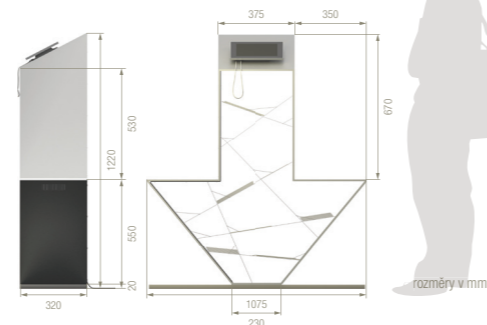

TECHNOLOGIE

STABILITA A MANIPULACE

Stabilita je zajištěna pomocí dřevěného podstavce. Mobilita stojanu je ulehčena výřezy pro uchopení, které jsou umístěny pod vnějšími okraji vodorovných ploch.