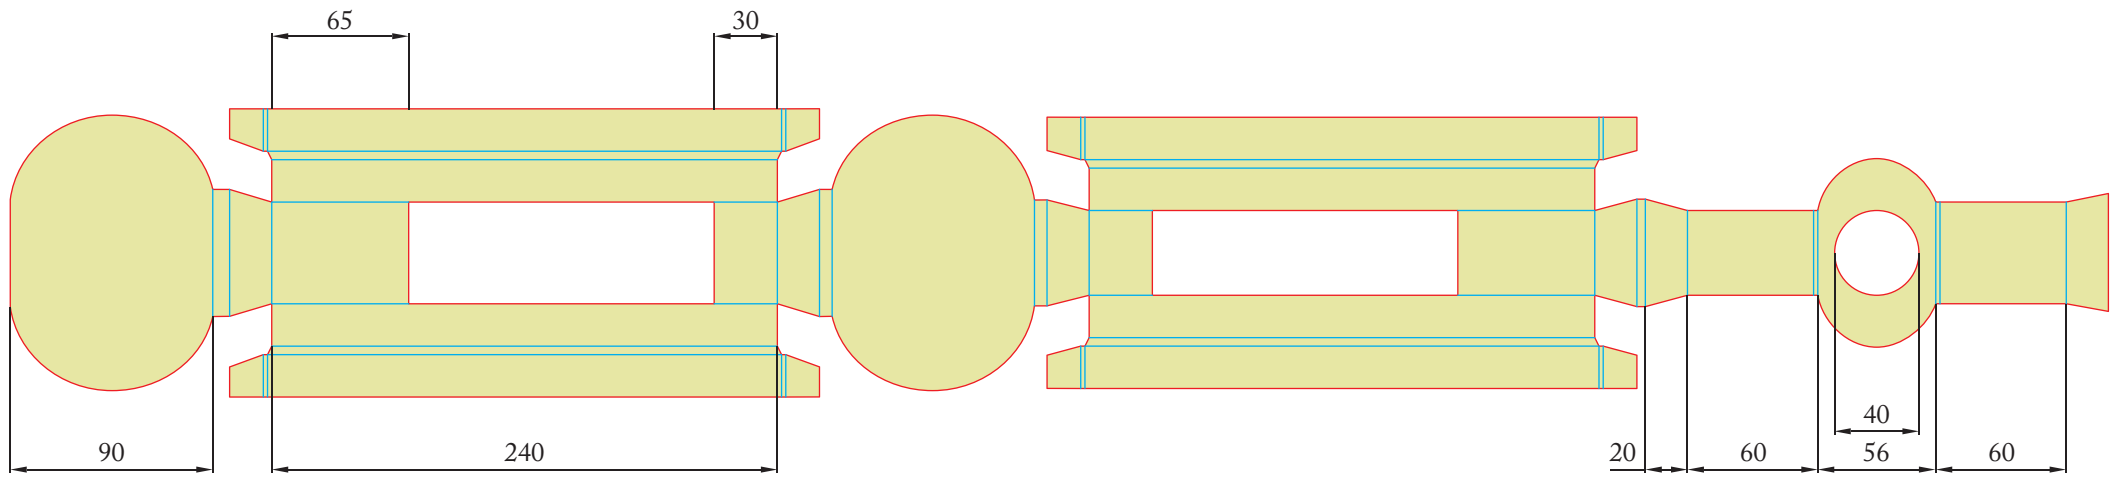

rozměry výseku lepenky v mm