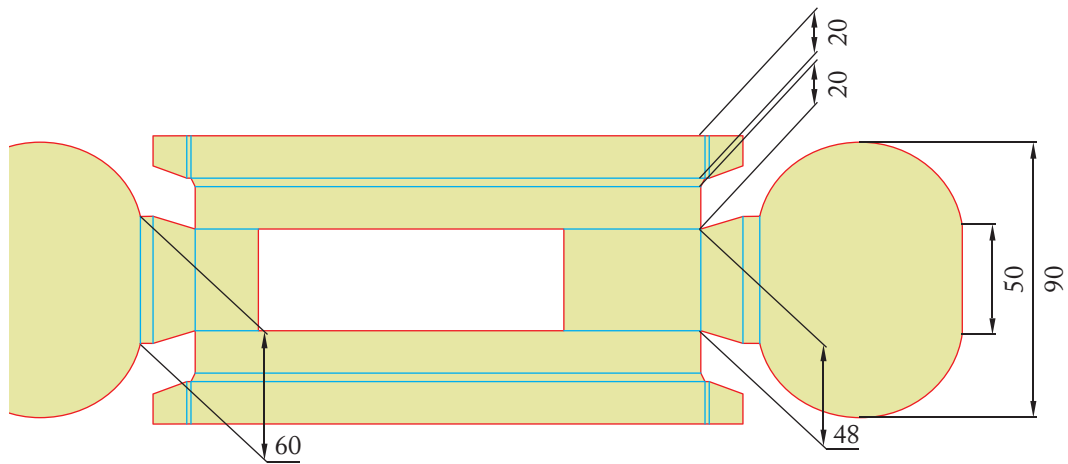

rozměry výseku lepenky v mm