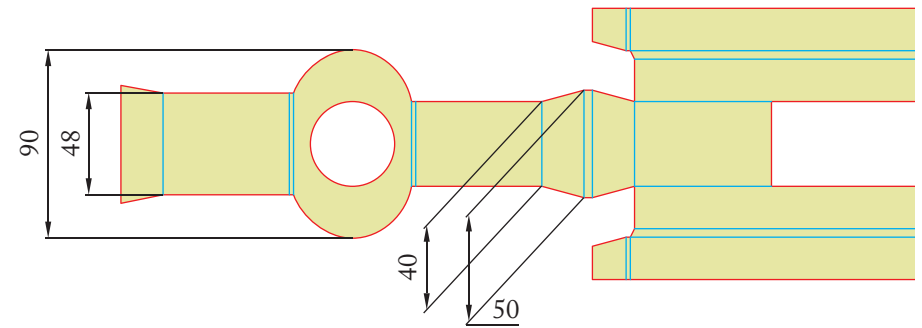

rozměry výseku lepenky v mm