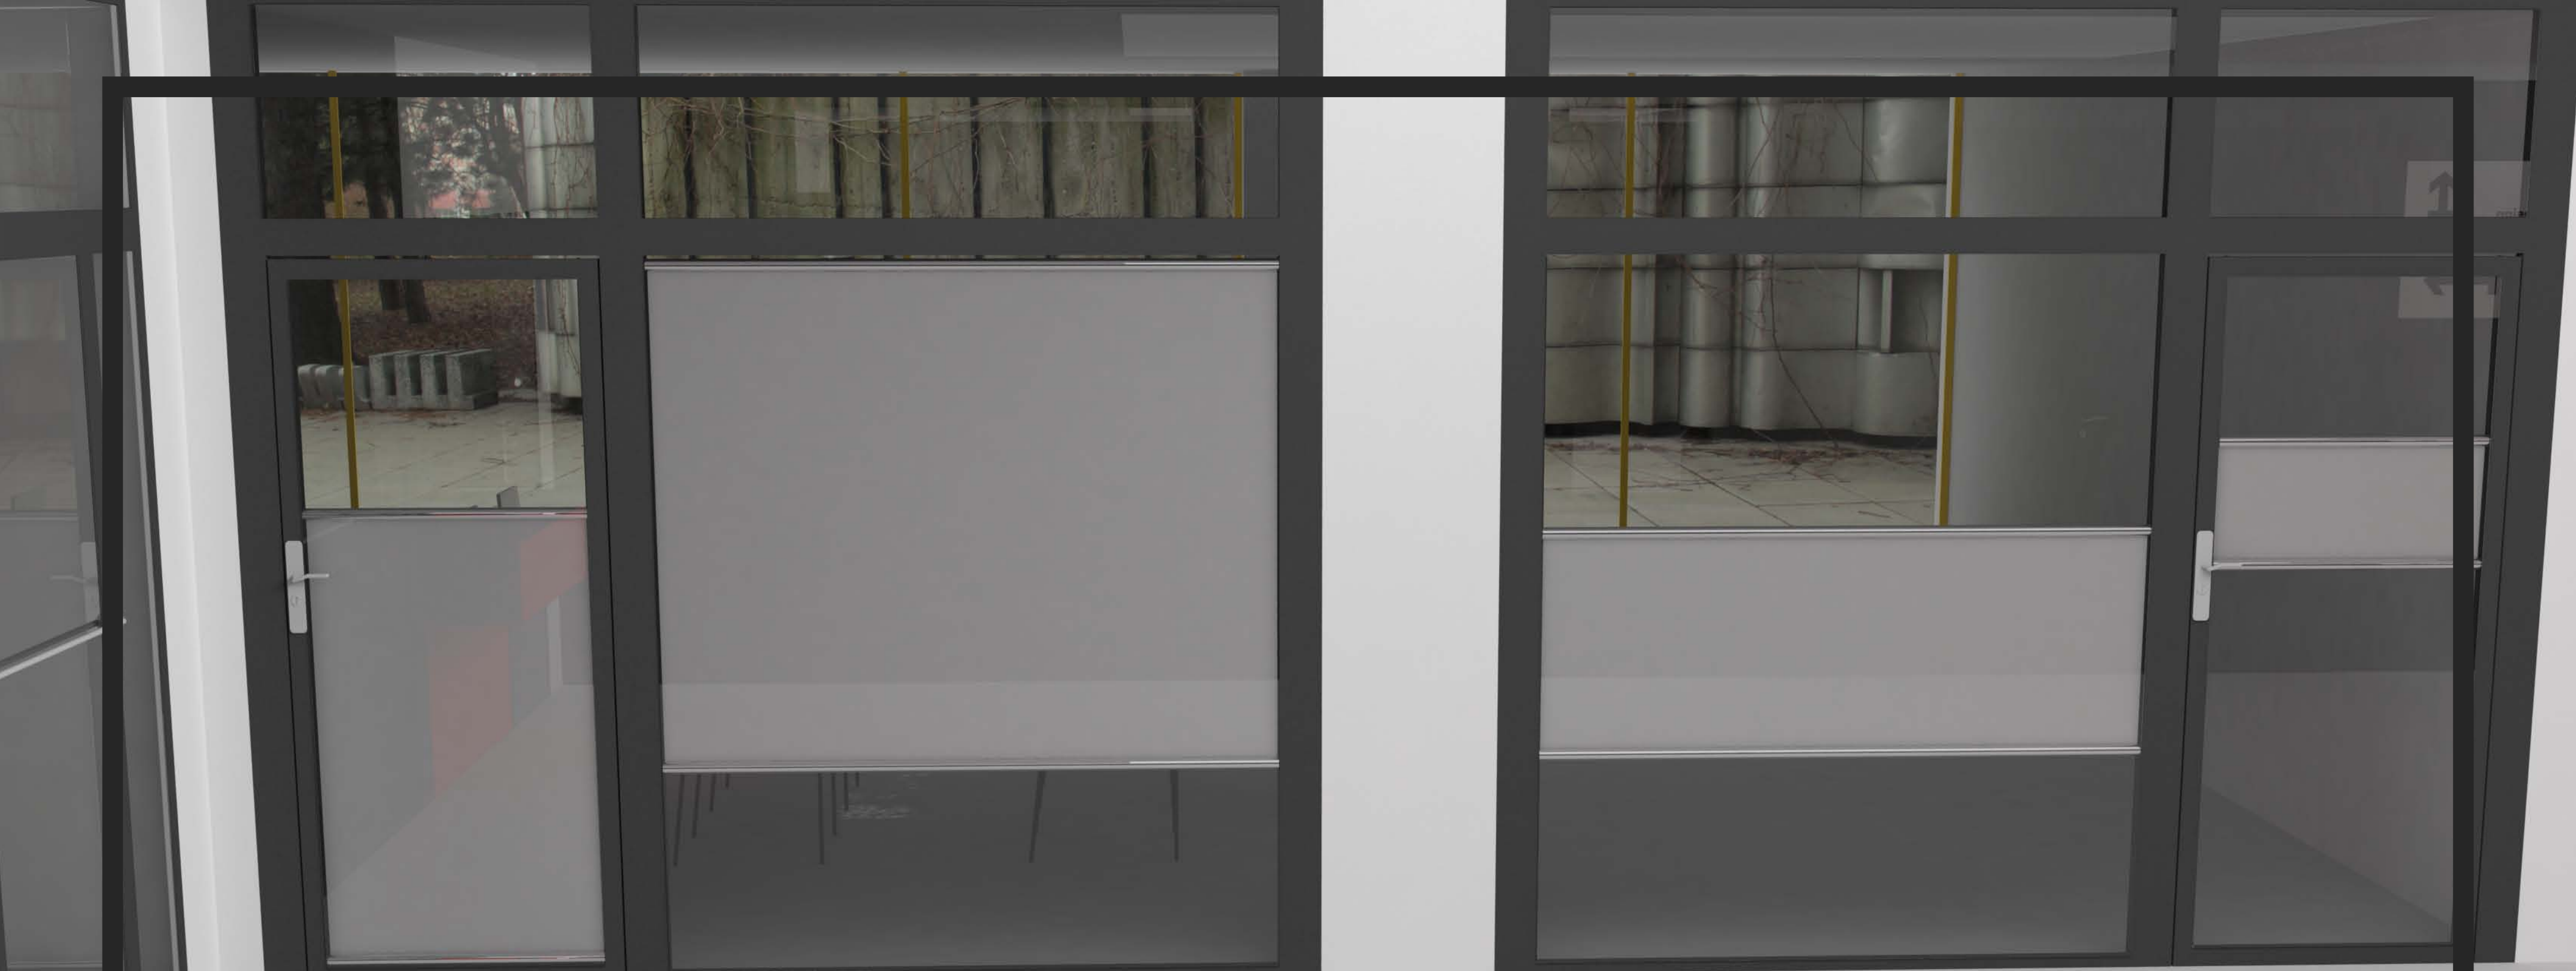

NANO ROLETY 12/13