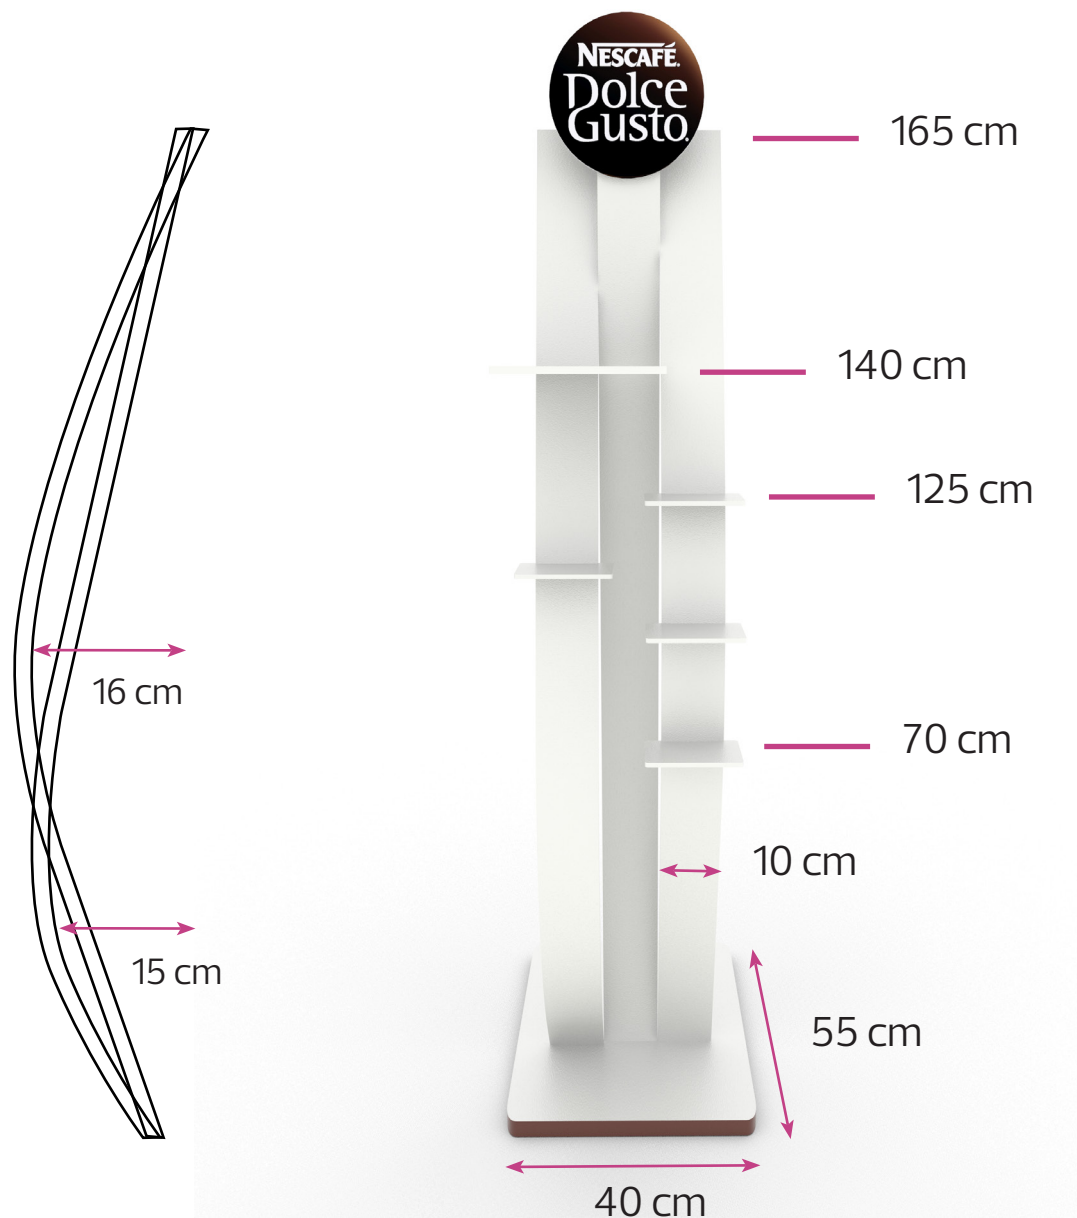

Dolce gusto

Popai student awards

Návrh stojanu

- jednopohledový stojan
- ohybatelný plast (PP, PE)
- větší polička na kávovar
- menší poličky na krabice s kapslemi
- podstava zatížena kovovou deskou
- napevno připevněný kávovar (kapsle)

Rozměry

Návrh stojanu – grafika

- jednoduchá grafika vlnek
- samolepící měnící fólie
- různé barevné varianty

Návrh stojanu