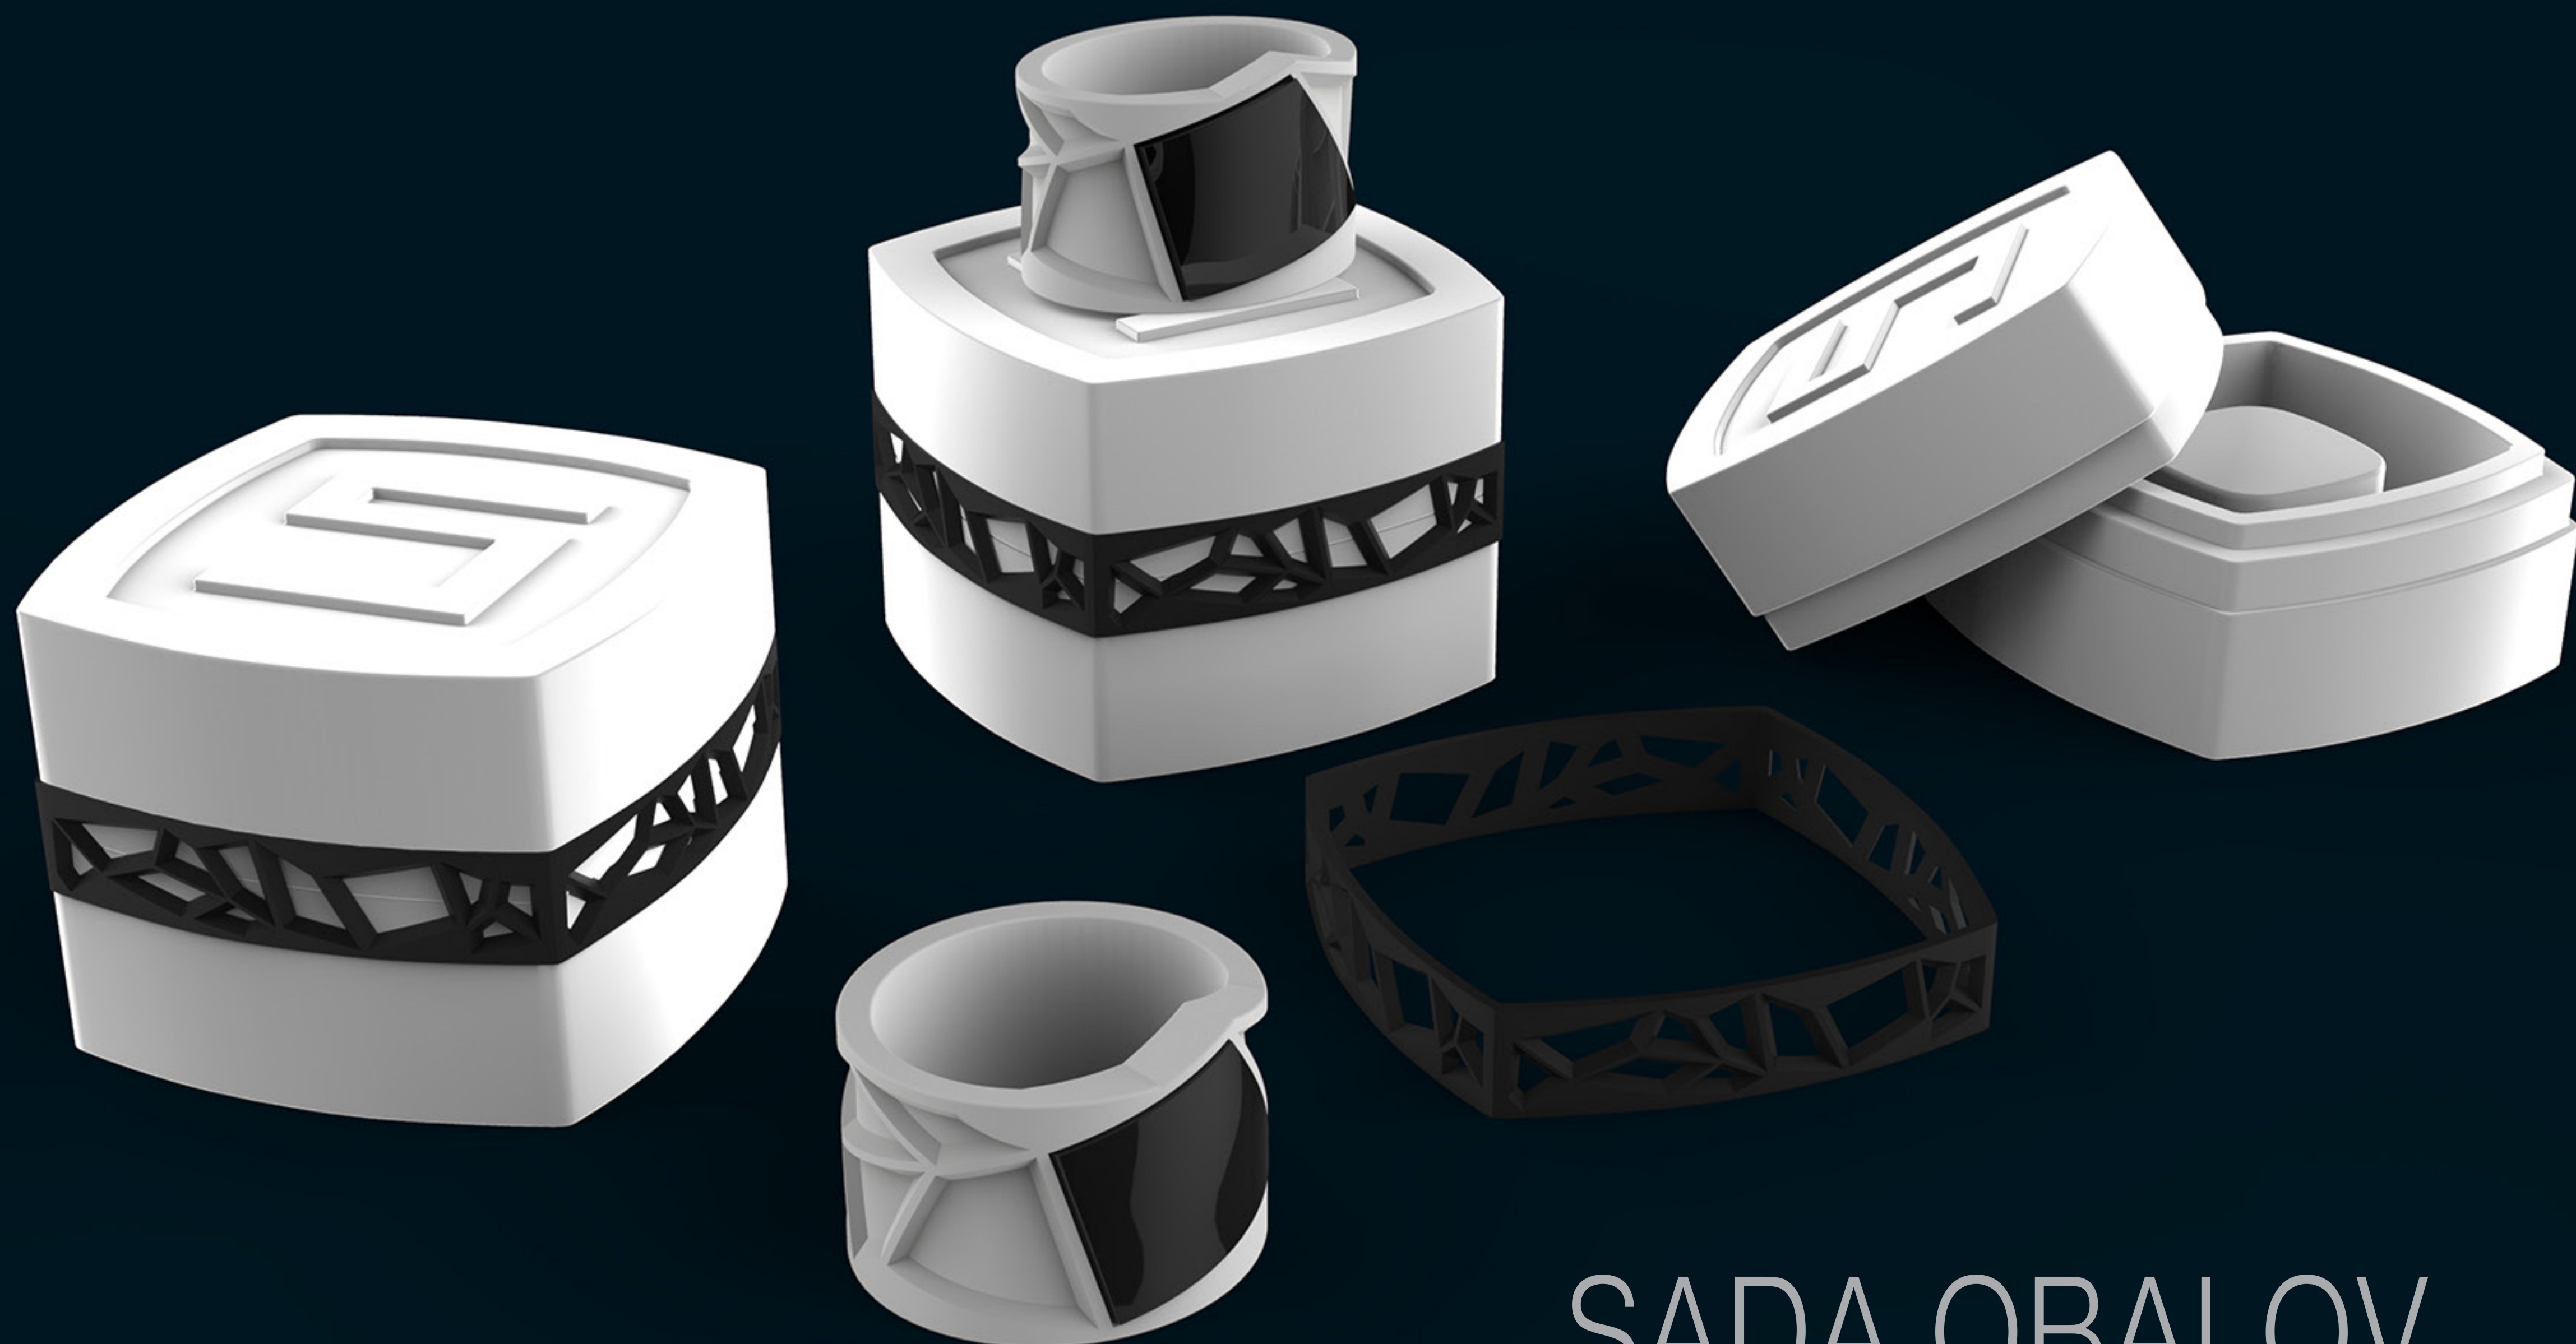

InTactum

SQUARY

SADA OBALOV

Obal je navrhnutý pre šperky značky InTactum Squary. Inteligentné šperky obsahujú systém, ktorý je bezdrôtovo prepojený s mobilným zariadením a informuje o rôznych prednastavených upozorneniach.

Elegantný obal Obal pozostáva z troch komponentov. Krabička je vyrobená z poreténového materiálu, ktorý je veľmi odolný a pružný. Uzavretú ju pevne fixuje gumený pásik s geometrickou textúrou. Jeho farba je odvodená od farby inteligentného jadra šperku. Spodný a vrchný diel je doplnený o logo spoločnosti.

Variant obalu
pre nhrdelník a brošňu

Rozmery v mm

Materiály

• Poretén • Guma

Farebné varianty jadra