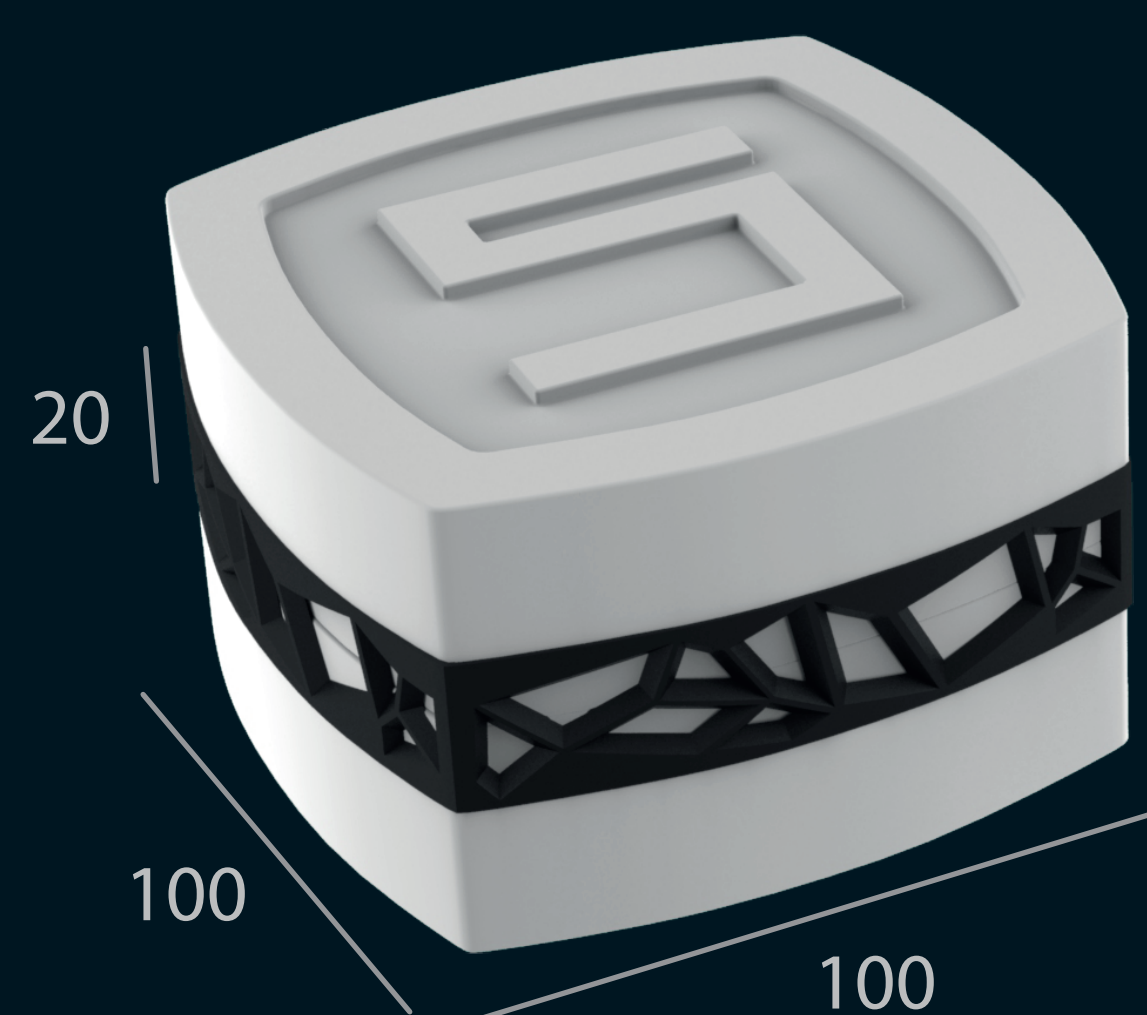

InTactum

SQUARY

SADA OBALOV

Obal je navrhnutý pre šperky značky InTactum Squary. Inteligentné šperky obsahujú systém, ktorý je bezdrôtovo prepojený s mobilným zariadením a informuje o rôznych prednastavených upozorneniach.

Elegantný obal Obal pozostáva z troch komponentov. Krabička je vyrobená z poreténového materiálu, ktorý je veľmi odolný a pružný. Uzavretú ju pevne fixuje gumený pásik s geometrickou textúrou. Jeho farba je odvodená od farby inteligentného jadra šperku. Spodný a vrchný diel je doplnený o logo spoločnosti.

Variant obalu
pre nhrdelník a brošňu

Rozmery v mm

Materiály

• Poretén • Guma

Farebné varianty jadra