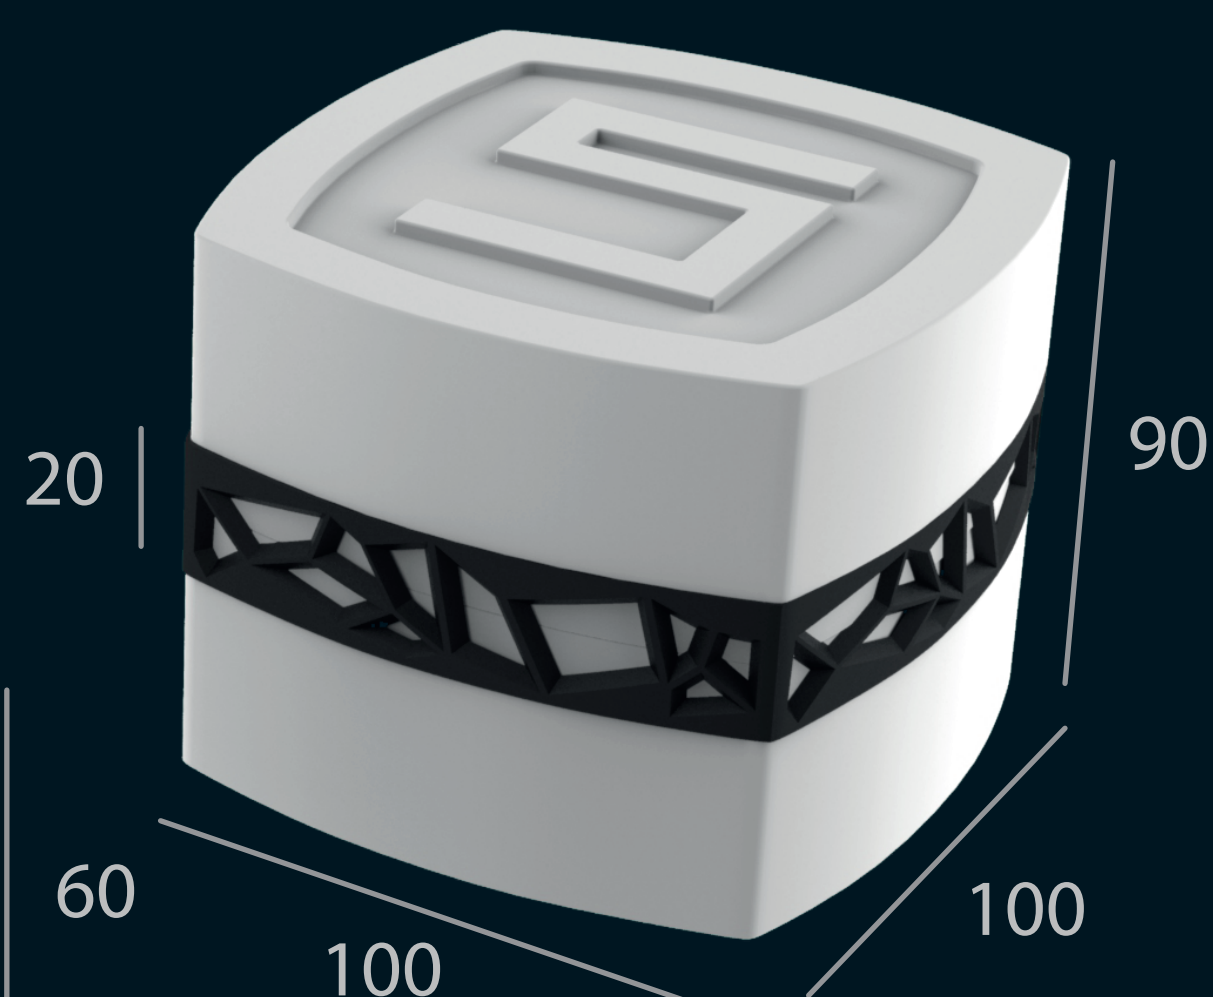

InTactum

SQUARY

SADA OBALOV

Obal je navrhnutý pre šperky značky InTactum Squary. Inteligentné šperky obsahujú systém, ktorý je bezdrôtovo prepojený s mobilným zariadením a informuje o rôznych prednastavených upozorneniach.

Elegantný obal Obal pozostáva z troch komponentov. Krabička je vyrobená z poreténového materiálu, ktorý je veľmi odolný a pružný. Uzavretú ju pevne fixuje gumený pásik s geometrickou textúrou. Jeho farba je odvodená od farby inteligentného jadra šperku. Spodný a vrchný diel je doplnený o logo spoločnosti.

Variant obalu
pre nhrdelník a brošňu

Rozmery v mm

Materiály

• Poretén • Guma

Farebné varianty jadra