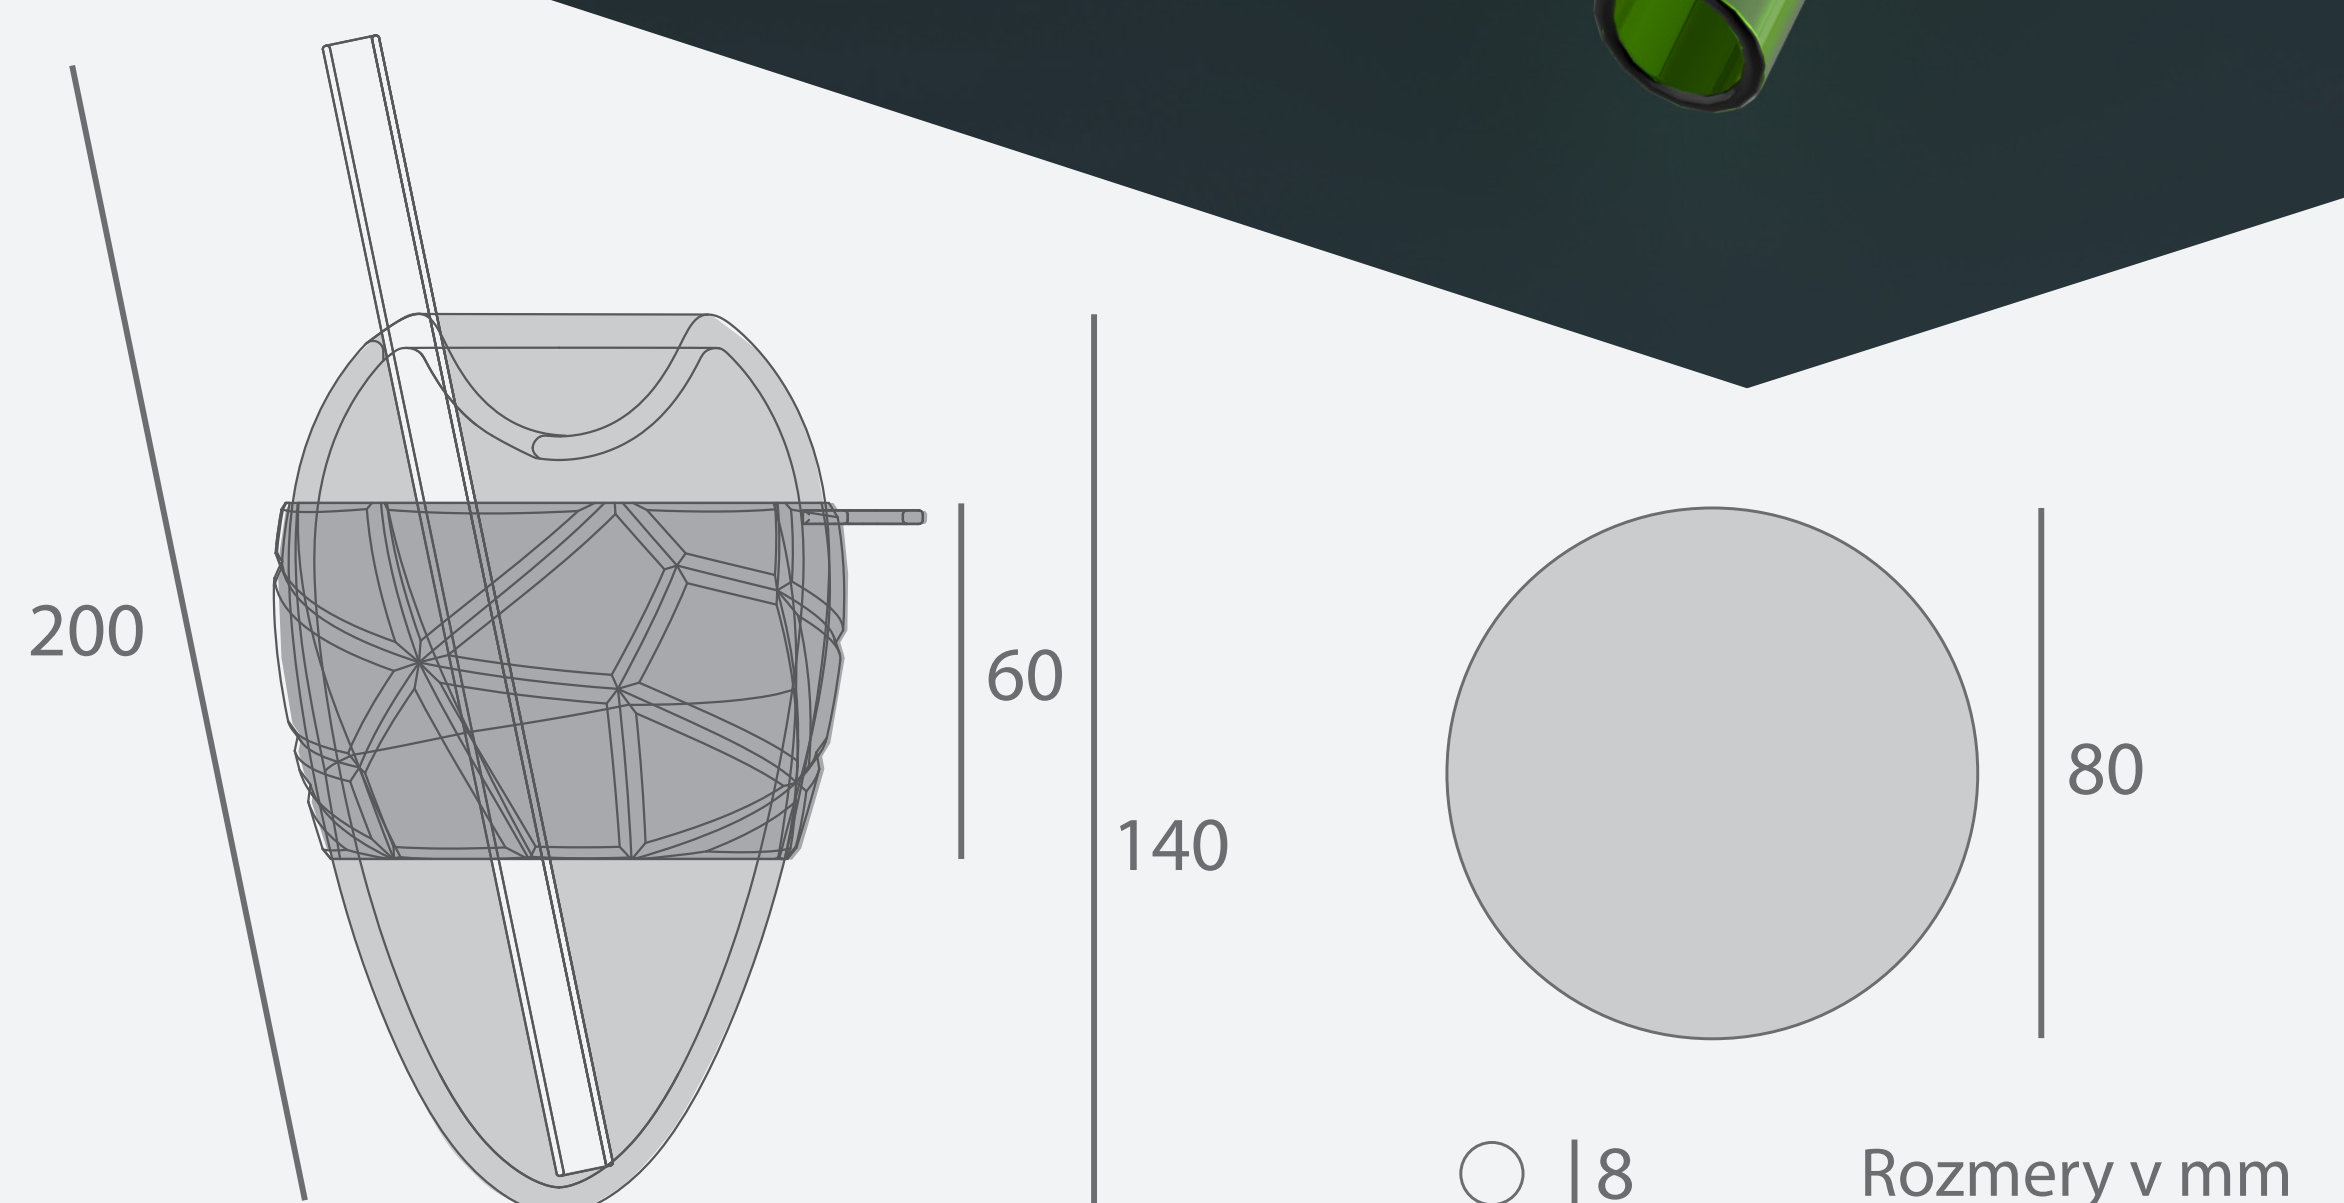

Swiggy

100%
ERGONOMICKÝ
TVAR

LÁZENSKÉ PÍTKO

Termoizolačné
vlastnosti

BPA-FREE Vyrobené
z ekologických materiálov

Možno umývať
v umývačke riadu

Pítka je navrhnuté pre návštevníkov liečebných kúpeľov užívajúcich pramenitú vodu. Atypický tvar vytvára pítka na poľad vtipným, atraktívnym a netradičným. Je určené pre ľudí, ktorí vyhľadávajú jednoduchý tvar, svieže farby. Ergonomický tvar vychádza z vajička, čo umožňuje prirodzené držanie v ruke. Tomu napomáha izolačný a protišmykový návlek s reliéfom použiteľný aj ako stojan. Obsahuje úchyt s otvorom pre slamku, ktorý bráni kotúľaniu v horizontálnej polohe. Skladovať ho možno aj v obrátenej polohe hore dnom. Farebnosť dopĺňa umývateľná sklenená slamka farebne ladená s návlekom. Splňa hygienické požiadavky a je jednoducho rozoberateľné.

Materiály

• Keramika • Silikón • Sklo

• Objem 2dl

Rozmery v mm