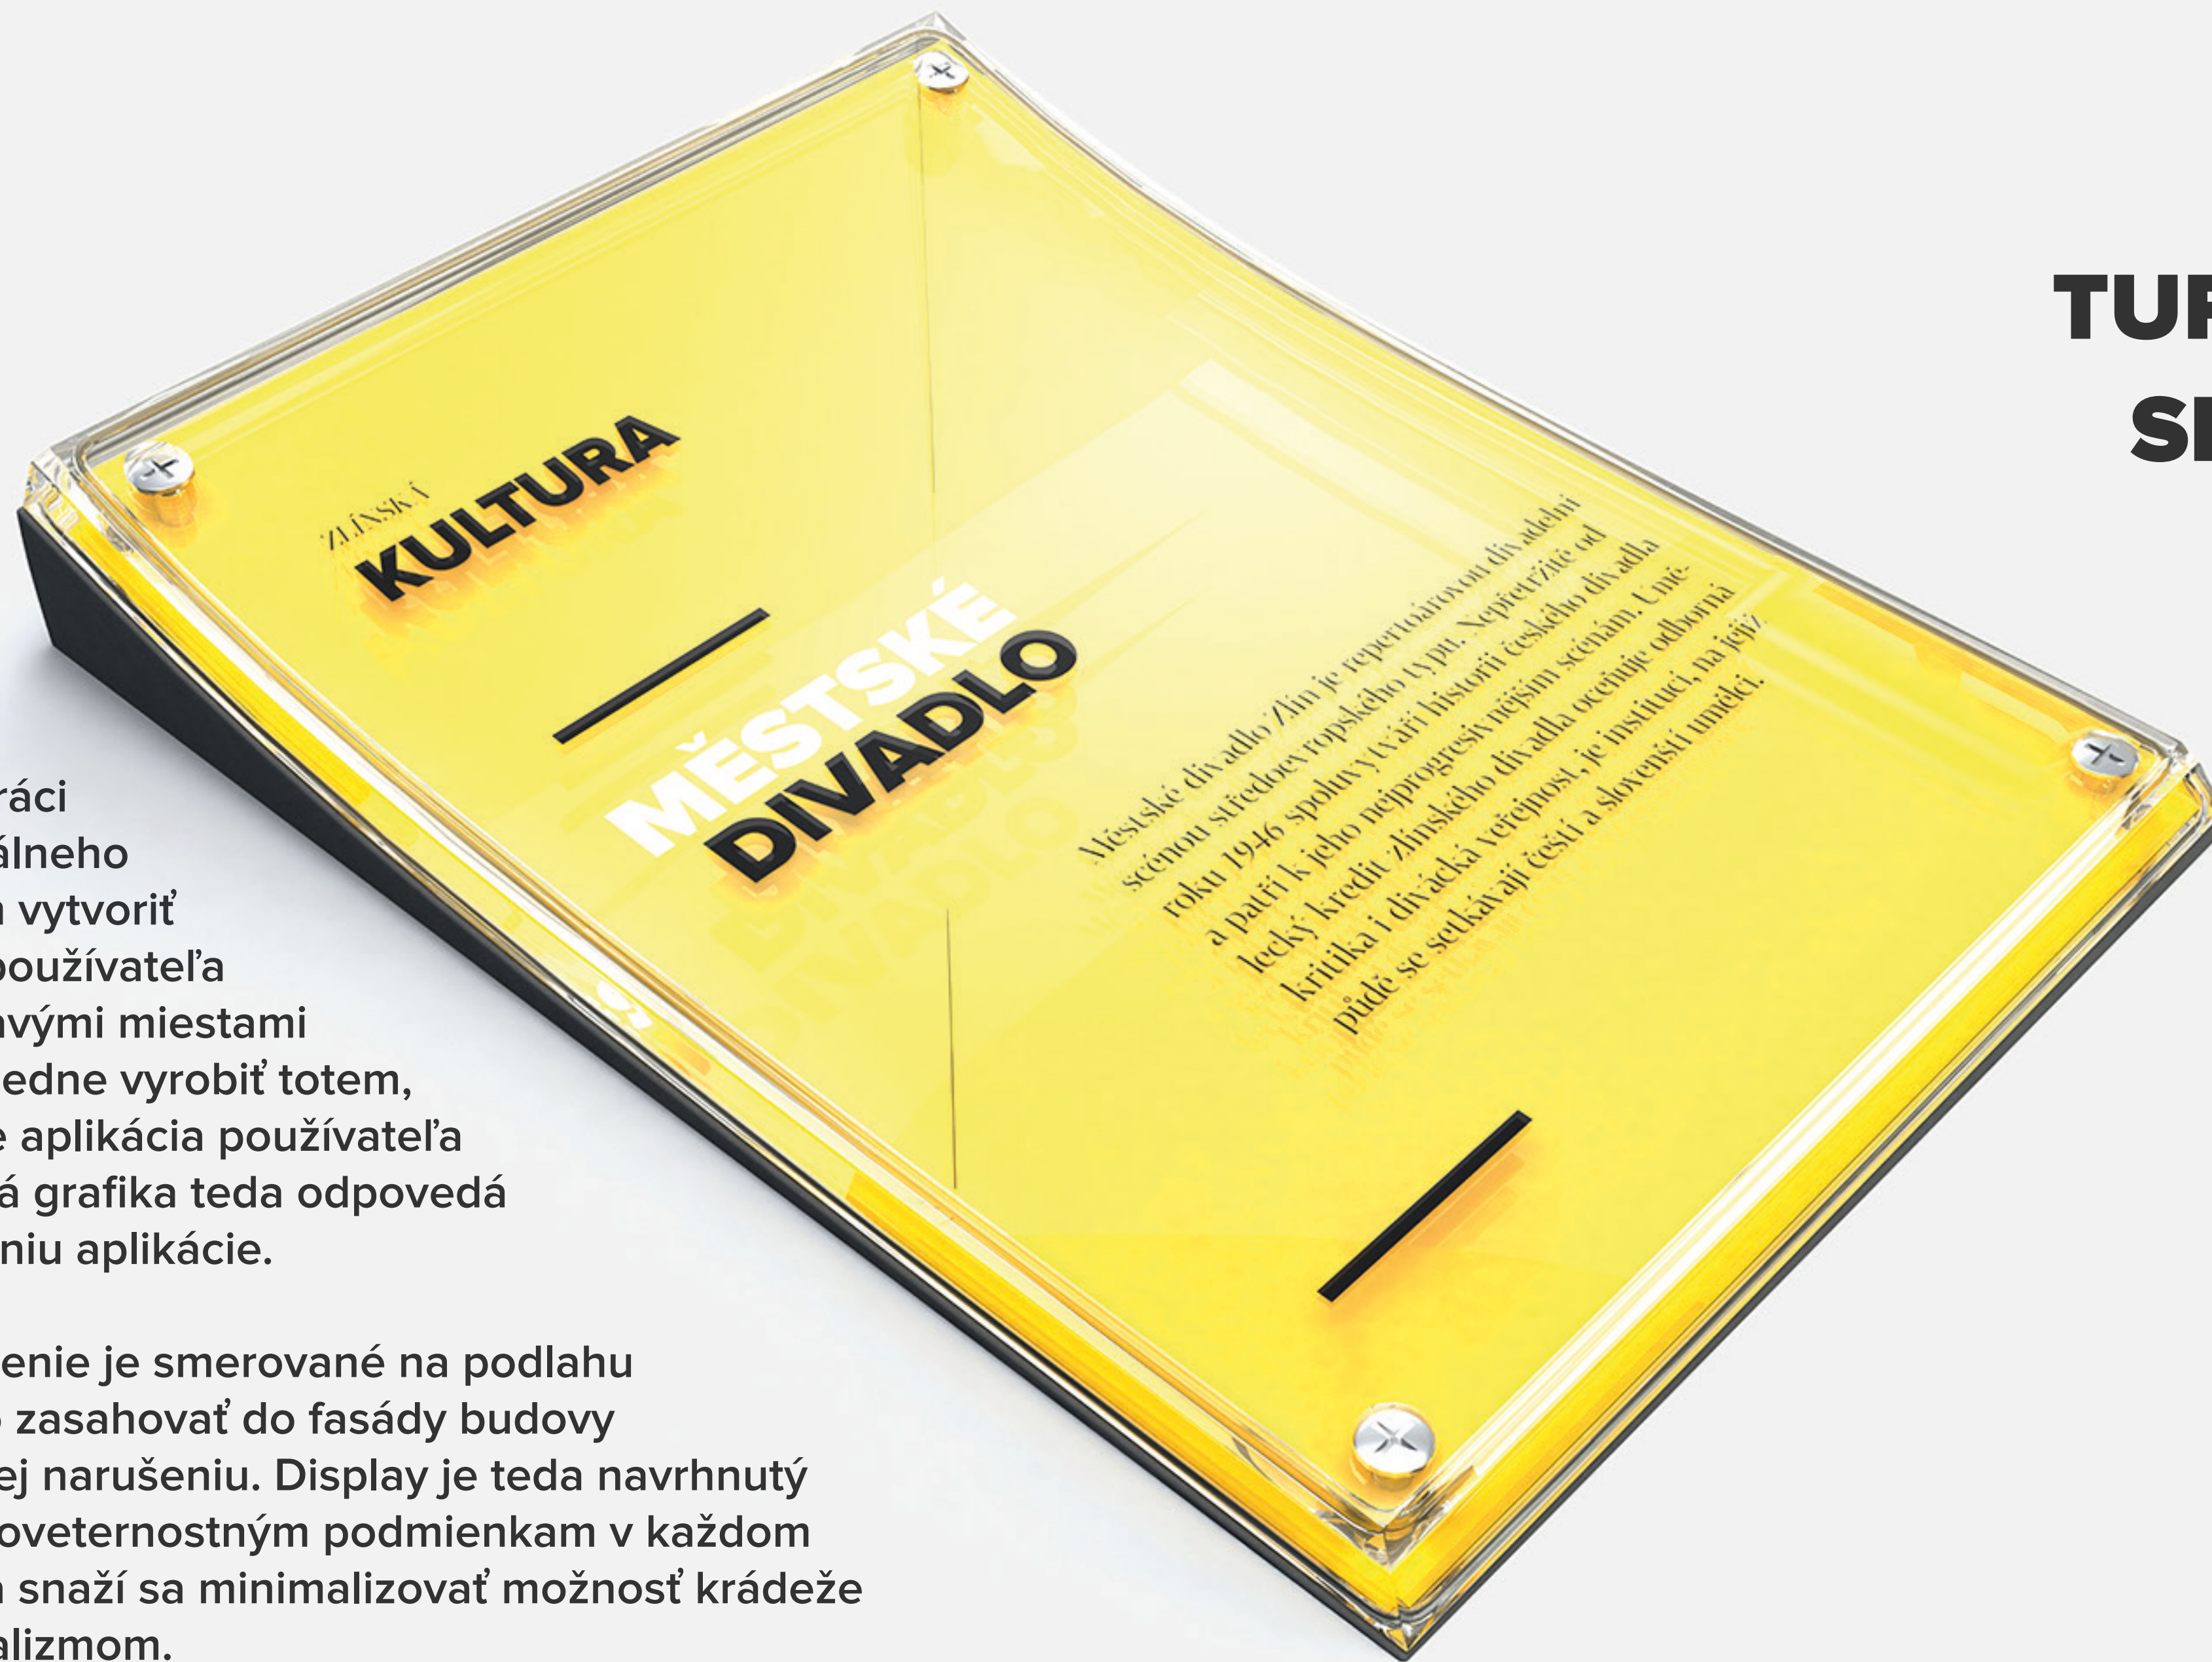

OZNAČNÍK TURISTICKÉHO SPRIEVODCU

Vznikol v spolupráci s ateliérom digitálneho designu s cieľom vytvoriť aplikáciu, ktorá používateľa prevedie zaujímavými miestami mesta Zlín a následne vyrobiť totem, ku ktorému bude aplikácia používateľa navádzať. Použitá grafika teda odpovedá grafickému riešeniu aplikácie.

Konštrukčné riešenie je smerované na podlahu aby sa nemuselo zasahovať do fasády budovy a nedošlo tak k jej narušeniu. Display je teda navrhnutý tak, aby odolal poveternostným podmienkam v každom ročnom období a snaží sa minimalizovať možnosť krádeže či zničenie vandalizmom.