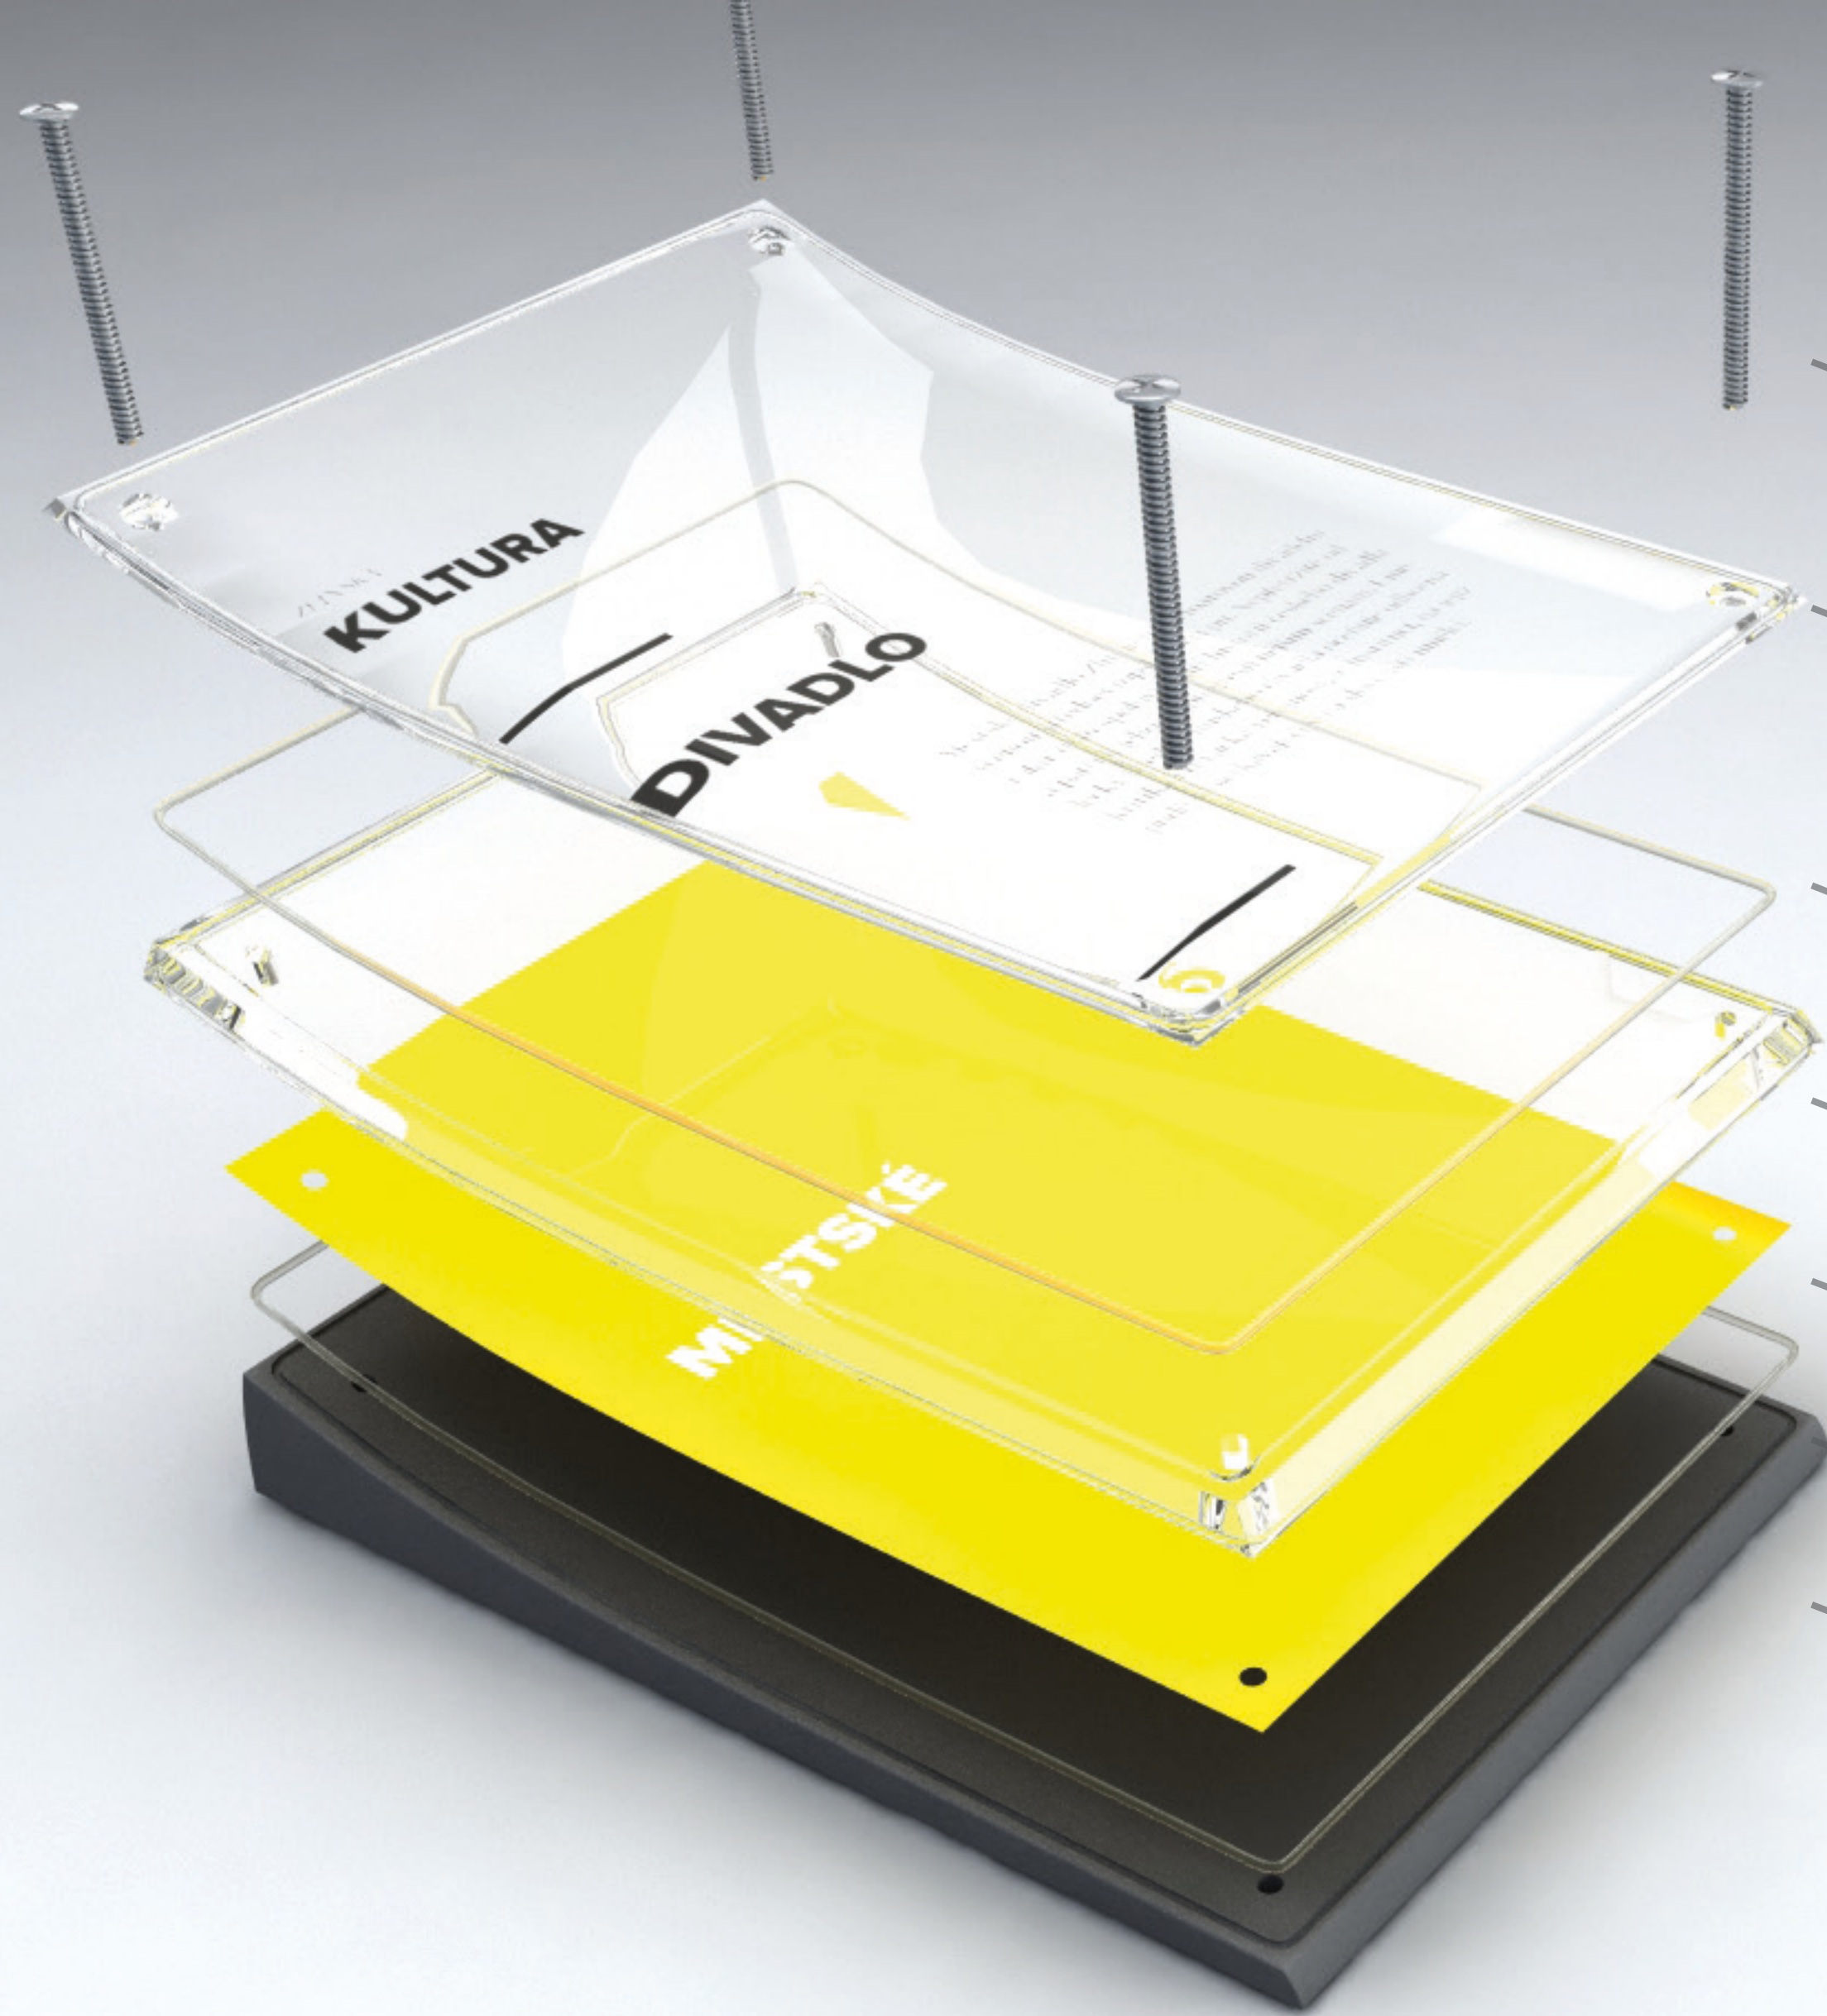

OZNAČNÍK TURISTICKÉHO SPRIEVODCU

Vznikol v spolupráci s ateliérom digitálneho designu s cieľom vytvoriť aplikáciu, ktorá používateľa prevedie zaujímavými miestami mesta Zlín a následne vyrobiť totem, ku ktorému bude aplikácia používateľa navádzať. Použitá grafika teda odpovedá grafickému riešeniu aplikácie.

Konštrukčné riešenie je smerované na podlahu aby sa nemuselo zasahovať do fasády budovy a nedošlo tak k jej narušeniu. Display je teda navrhnutý tak, aby odolal poveternostným podmienkam v každom ročnom období a snaží sa minimalizovať možnosť krádeže či zničenie vandalizmom.

KONŠTRUKCIA

oceľový závit

plexisklo

gumové tesnenie

plexisklo

potlačená fólia s grafikou

gumové tesnenie

zliatinová podstava

Situácia 1 / dvere

Situácia 2 / stĺp

DETAIL / konstrukčný spoj