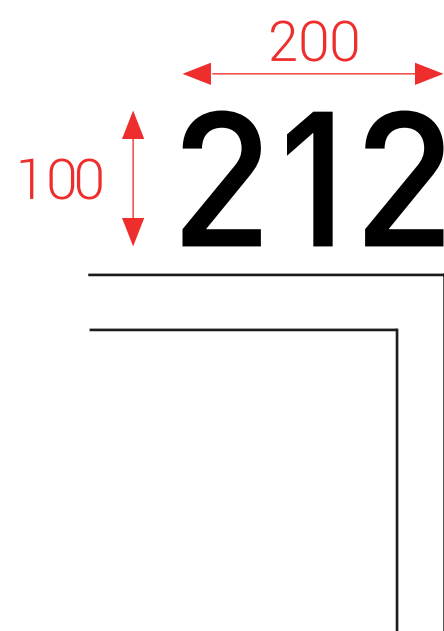

03 Piktogramy

170

150

04 Značení dveří

05 Navigační tabule - přízemí

<p>Prostorová tvorba SPATIAL DESIGN</p>		
Design oděvu FASHION DESIGN		
Kreslárna ART ROOM		
Průmyslový design INDUSTRIAL DESIGN		
Design skla GLASS DESIGN		
Design obuvi SHOE DESIGN		
Vizuální komunikace VISUAL COMMUNICATION		
3D design 3D DESIGN		
Dílny WORK ROOMS		

Materiál: Plech černý 2 mm

Rozměr: 3,70 x 2,80

Počet dílů: 3

06 Navigační tabule - přízemí

Materiál: interiérová barva

08 Aplikace na zed' - 2. patro

09 Aplikace na zed' - 3. patro

10 Aplikace na zed' - 4. patro

212

Materiál plochy: Plech černý 2mm

Rozvrhy, jmenovky: vytištěné na papír formátu A4 a A5

Spojovací prvek: magnet

Rozměr plechové tabulky: 32 cm x 65 cm

Uchycení tabulky na dveře: Oboustranná montážní páska