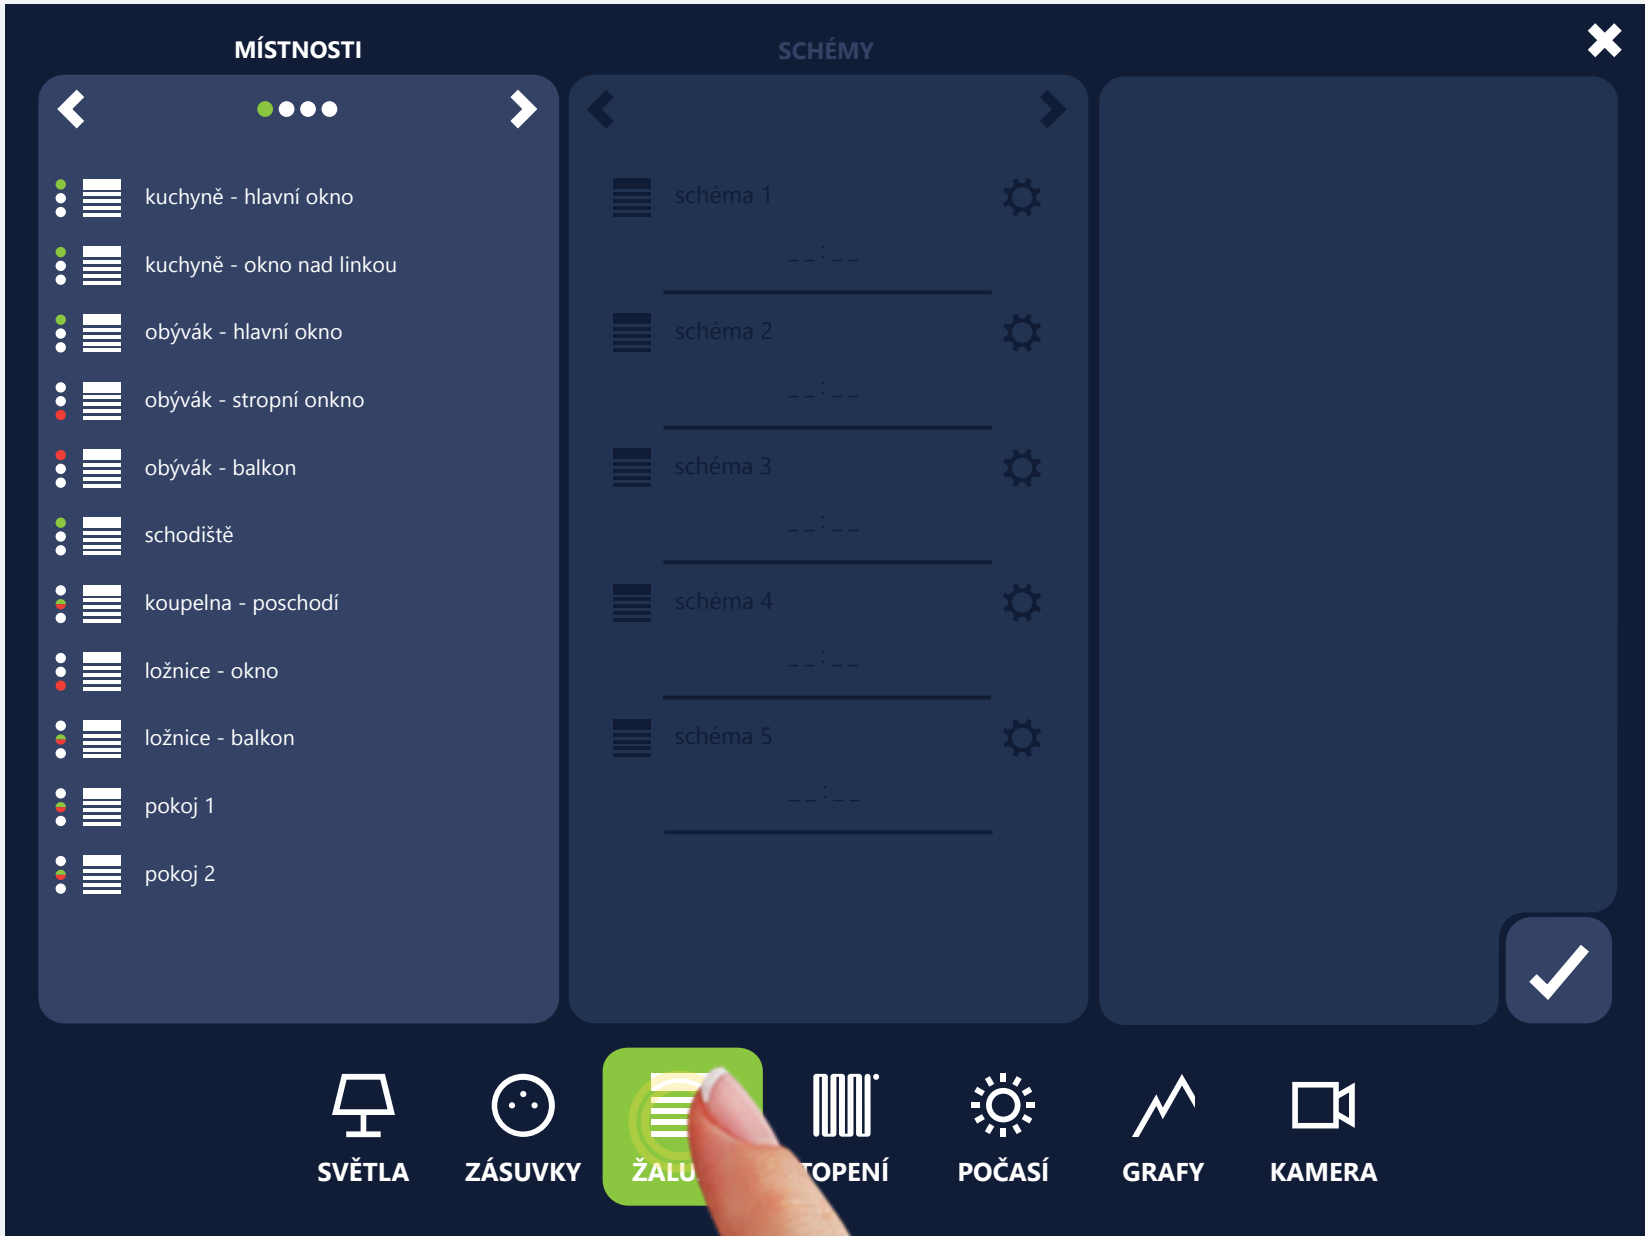

SVĚTLA

ZÁSUVKY

ŽALUZIE

TOPENÍ

POČASÍ

GRAFY

KAMERA

MÍSTNOSTI