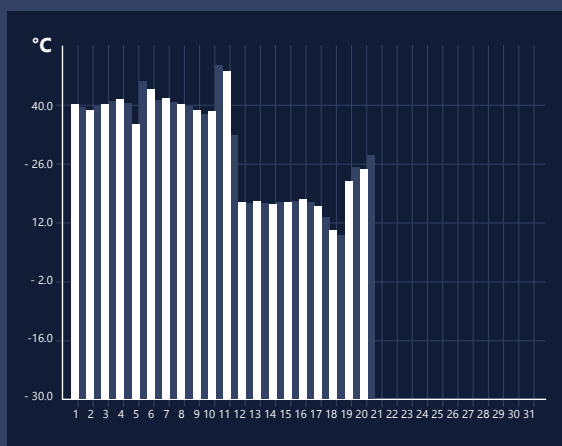

1 °C 

teplota ----
vlhkost ----
tlak (mbar) ----
tlaková frekvence ----
pocitová teplota ----
směr větru ----
rychlost větru ----
východ slunce ----
západ slunce ----

 
pondělí **2 °C / 1°C** 
úterý **2 °C / 2°C** 
středa **4 °C / 2°C** 
čtvrtek **6 °C / 2°C** 
pátek **6 °C / 4°C** 
sobota **4 °C / 1°C** 
neděle **3 °C / 1°C** 
pondělí **2 °C / 1°C** 
úterý **2 °C / 2°C** 
středa **4 °C / 2°C** 
čtvrtek **6 °C / 2°C** 

SVĚTLA

ZÁSUVKY

ŽALUZIE

TOPENÍ

POČA

GRAFY

KAMERA

SVĚTLA