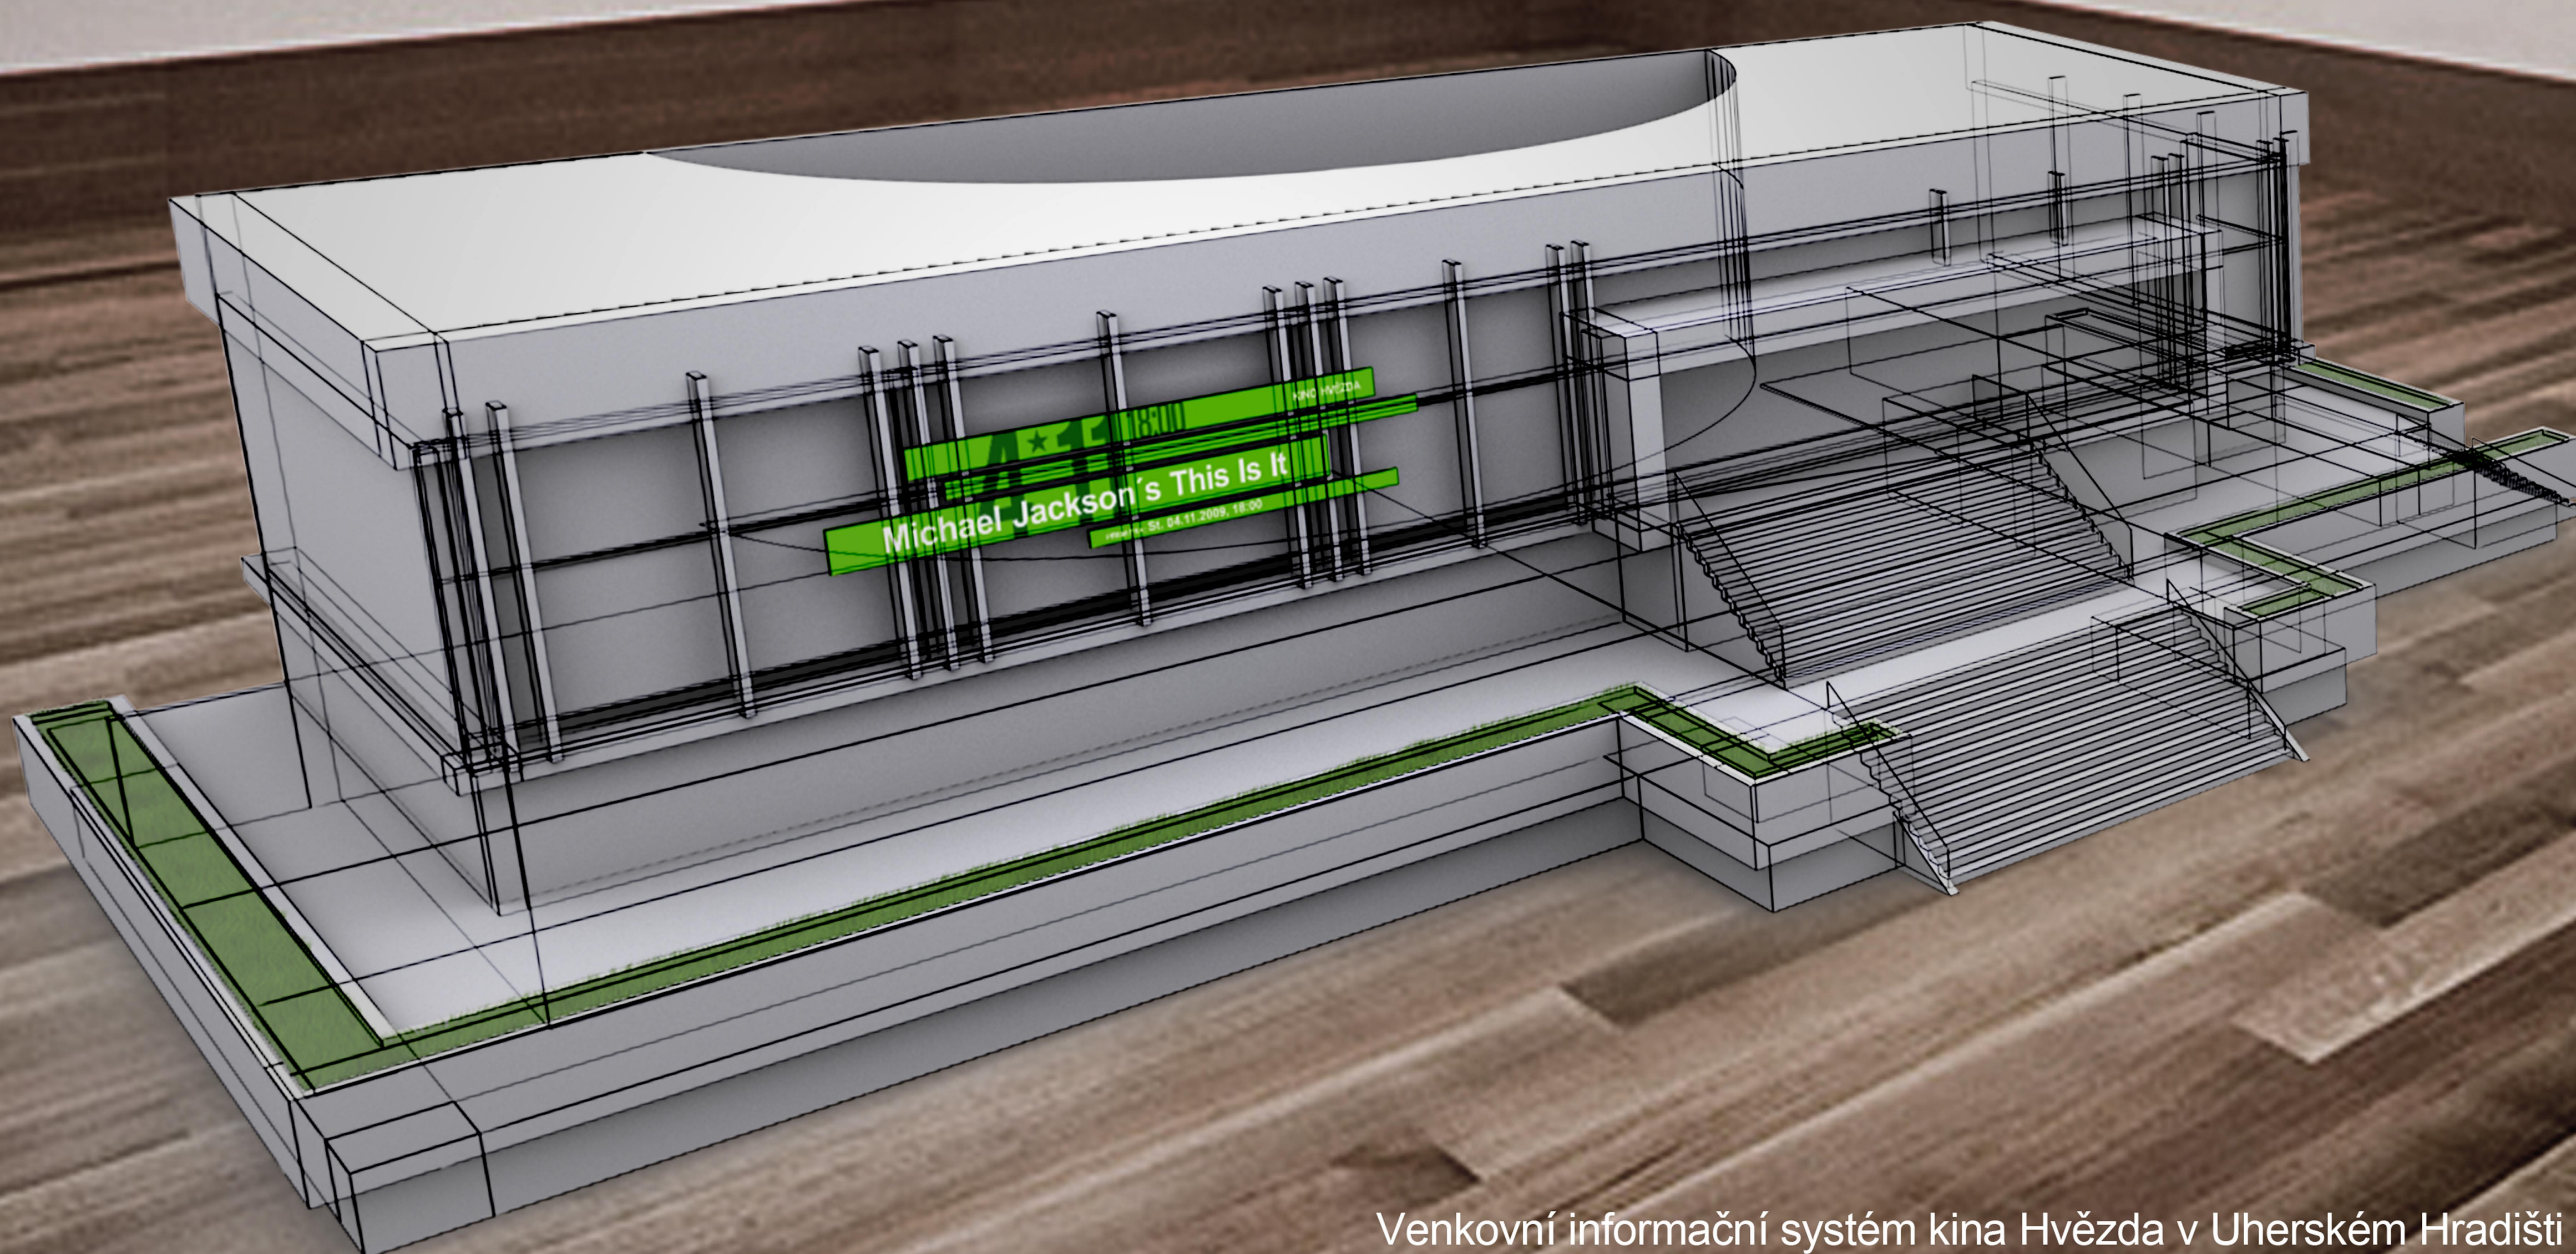

Vnitřní navigační systém kina Hvězda v Uherském Hradišti

Vnitřní navigační systém je tvořen po vzoru exteriérového řešení pomocí čtyř LED diod, sloužící jako směrové ukazatele. Dodatečný text je nalepen na zdi a vždy tak, aby tvořil pomyslnou základnu šipky. LED diody jsou integrovány na zdi a jsou permanentně připojeny ke zdroji elektrické energie.

Promítací sál
Screening Room
Vorführraum

Toalety
Toilets
Toiletten

Venkovní informační systém kina Hvězda v Uherském Hradišti

Vnější řešení informačního systému zajišťuje čtyřdílný LED panel o celkové výměře cca. 12 m², na kterém se, z pohodlí kanceláře a s okamžitou odezvou, mohou zobrazovat informace o planovaném programu promítání, či jiné kulturní akce, stejně tak upoutávky na filmy apod. Venkovní LED panel nabízí 64 jasových režimů pro ideální viditelnost za jakéhokoli počasí, s horizontálním zorným polem přes 120° a 16,7 miliony barevných odstínů.