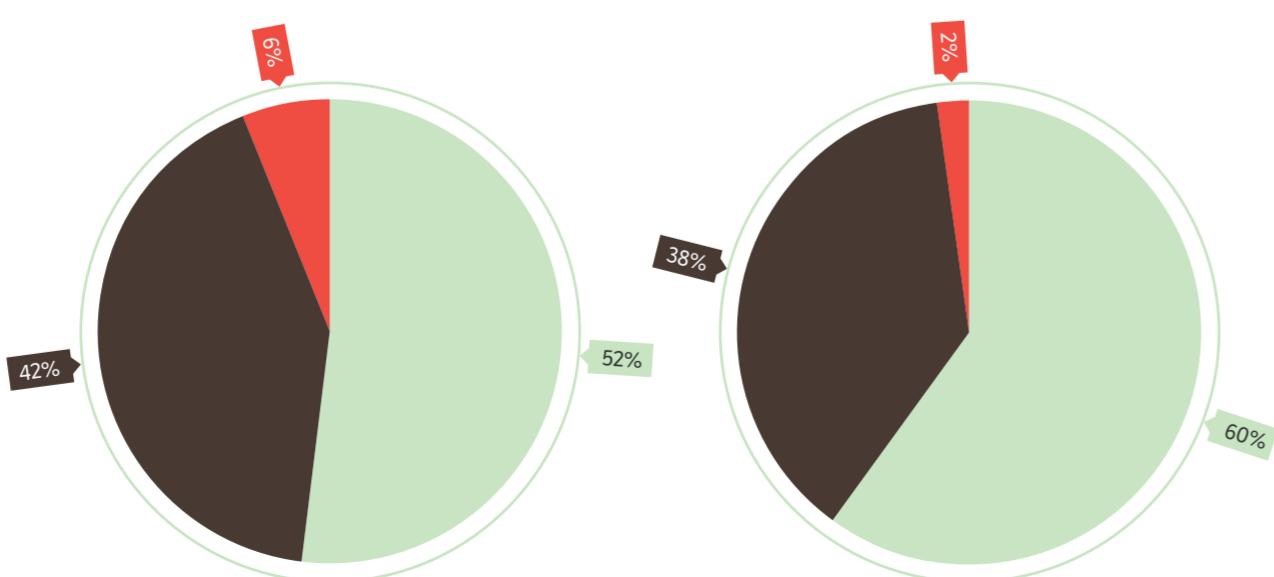

Internet na 100 lidí

1993	2010
0.1	↑ 68.6

Populace

1993	2010
10 331 000	↓ 10 525 090

Sektory ekonomie

SLUŽBY ● PRŮMYSL ● ZEMĚDĚLSTVÍ

1993	2010
42%	38%
52%	60%
6%	2%

Česká (r) _evoluce